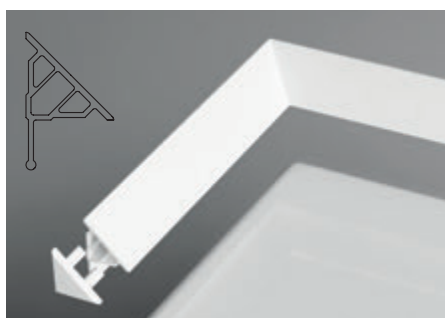

Krycí lišta 10

- zatěsní spáru do 10 mm
- lze ji doplnit koncovkou
- roh vytvoříme zaříznutím na 45°