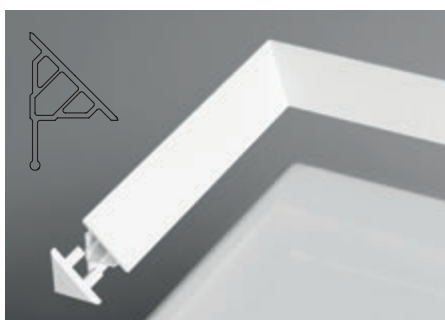

Krycí lišta 10

- zatěsní spáru do 10 mm
- lze ji doplnit koncovkou
- roh vytvoříme zařiznutím na 45°