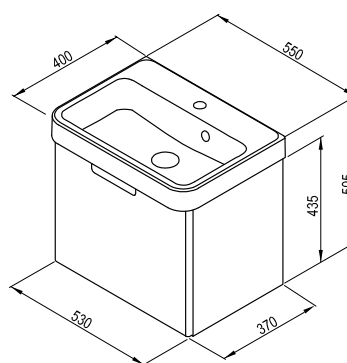

bílá

Obj.č.	NÁBYTEK	Hmotnost (kg)	Rozměry (mm)	Cena
X000001097	SD BeHappy II 530 bílá	15,5	530x370x435	6 690