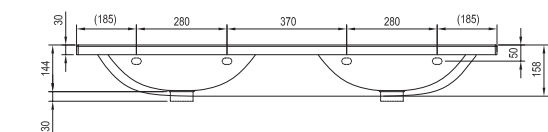

Obj.č.	UMYVADLA	Hmotnost (kg)	Rozměry (mm)	Cena
XJX01113000	Dvojumyvadlo Classic II 1300 bílé s otvory	36,3	1300x450x174	10 890