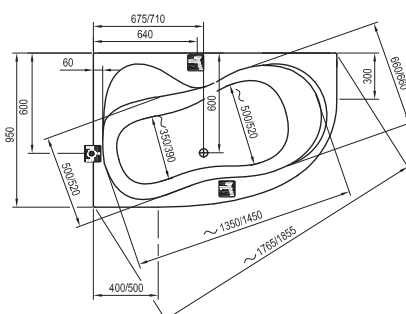

Rosa 95
150 / 160 x 95

- stojánková vanová baterie (vodopád)
- vanová baterie do podlahy
- vanová nástěnná nebo podomítková baterie