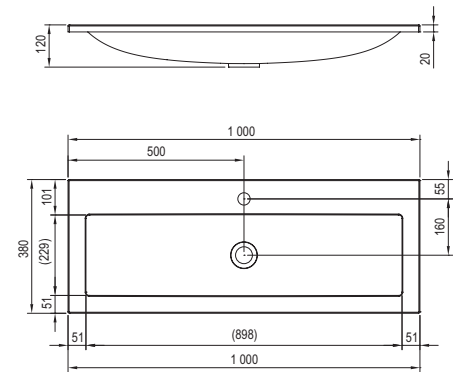

Clear 1000

Obj.č.	UMYVADLA	Hmotnost (kg)	Rozměry (mm)	Cena
XJJ01180000	Umyvadlo Clear 800 bílé s otvory	8,8	800x380	4 890
XJJ01110000	Umyvadlo Clear 1000 bílé s otvory	10,8	1000x380	5 290

Obj.č.	PŘÍSLUŠENSTVÍ	Cena
X01439	Umyvadlová pileta pevná chrom	530
X01695	Umyvadlová pileta pevná keramická	990
X01371	Umyvadlový sifon chrom	2 290
X01436	Umyvadlový sifon U trubkový chrom	540
X01612	Umyvadlový sifon nábytkový	415

Další příslušenství/barevné provedení viz str. 345.