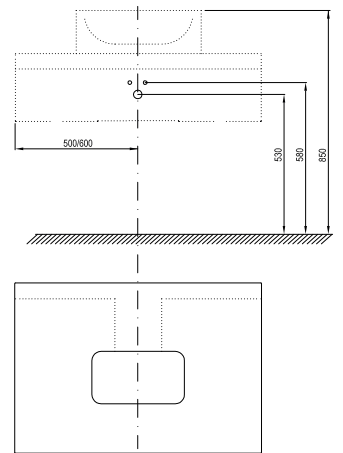

bílá

Obj.č.	NÁBYTEK	Hmotnost (kg)	Rozměry (mm)	Cena
X000001030	SD Formy 1000 bílá			19 590
X000001033	SD Formy 1000 dub	46,0	1000x550x220	22 590
X000001036	SD Formy 1000 ořech			22 590
X000001031	SD Formy 1200 bílá			21 590
X000001034	SD Formy 1200 dub	56,0	1200x550x220	24 590
X000001037	SD Formy 1200 ořech			24 590

Rozměry nábytku jsou uvedeny: šířka x hloubka x výška. Hmotnost výrobku je brutto, tj. včetně obalu. Výrobky jsou standardně dodávány do 14 dnů. Ceny jsou uvedeny v Kč včetně DPH.