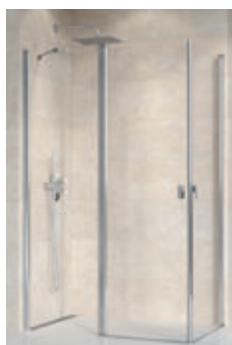

Brilliant, SmartLine, Matrix, 10°, Chrome, Nexty, Pivot, Blix Slim, Blix, Supernova