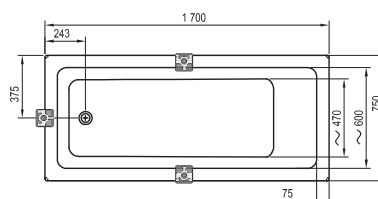

City / City Slim

180 x 80

Formy 01 / Formy 01 Slim

170 x 75, 180 x 80

Formy 02 / Formy 02 Slim

180 x 80

10°

170 x 75

Campanula II

170 x 75, 180 x 80

- stojánková vanová baterie (vodopád)
- vanová baterie do podlahy
- vanová nástěnná nebo podomítková baterie