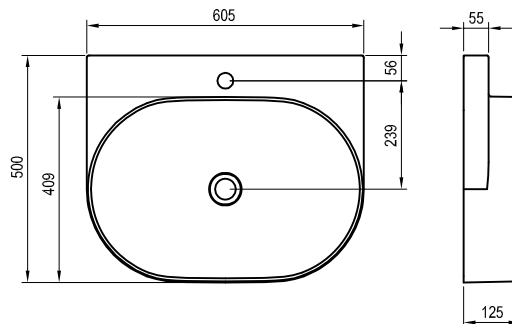

Viz str. 345.

5

5 LET ZÁRUKA

Umyvadlo Yard 600 - keramika

605 x 500 x 125 mm

Umyvadlo je nutno kombinovat s pevnou umyvadlovou piletou.

Obj.č.	UMYVADLA	Hmotnost (kg)	Rozměry (mm)	Cena
XJX01260002	Umyvadlo Yard 600 keramické bílé	12,9	605x500x125	8 990