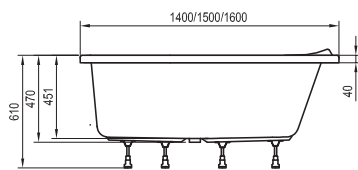

Rosa I
140 / 150 / 160 x 105

Avocado
150 / 160 x 75

BeHappy II
150 / 160 / 170 x 75

Asymmetric
150 x 100, 160 x 105, 170 x 110

-  - stojánková vanová baterie (vodopád)
-  - vanová baterie do podlahy
-  - vanová nástěnná nebo podomítková baterie