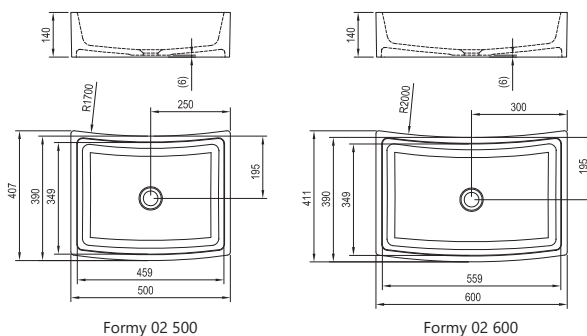

Obj.č.	UMYVADLA	Hmotnost (kg)	Rozměry (mm)	Cena
XJM01250000	Umyvadlo FORMY 02 500 D bílé bez přepadu	18,7	500x410x140	6 390
XJM01260000	Umyvadlo FORMY 02 600 D bílé bez přepadu	21,2	600x410x140	6 990

Obj.č.	PŘÍSLUŠENSTVÍ	Cena
X01439	Umyvadlová piletka pevná chrom	530
X01695	Umyvadlová piletka pevná keramická	990
X01762	Umyvadlová piletka pevná černá	1 390
X01371	Umyvadlový sifon chrom	2 290
X01747	Umyvadlový sifon černý	2 490
X01612	Umyvadlový sifon nábytkový	415

Viz str. 345.