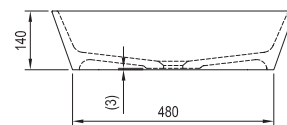

5

5 LET ZÁRUKA

Umyvadlo Solo - litý mramor

580 x 400 x 140 mm

Subtilní linie a velkorysý prostor, inovativní kombinace klasických tvarů.

Umyvadlo je nutno kombinovat s pevnou umyvadlovou piletou.

Obj.č.	UMYVADLA	Hmotnost (kg)	Rozměry (mm)	Cena
XJX01358000	Umyvadlo SOLO 580 bílé bez přepadu	13,8	580x400x140	6 890

Obj.č.	PŘÍSLUŠENSTVÍ	Cena
X01439	Umyvadlová piletka pevná chrom	530
X01695	Umyvadlová piletka pevná keramická	990
X01762	Umyvadlová piletka pevná černá	1 390
X01371	Umyvadlový sifon chrom	2 290
X01747	Umyvadlový sifon černý	2 490
X01612	Umyvadlový sifon nábytkový	415

Viz str. 345.