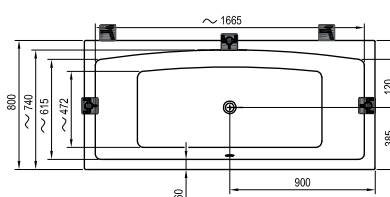

Formy 02 / Formy 02 Slim

180 x 80