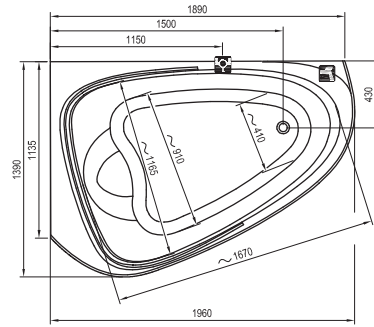

LoveStory II
196 x 139