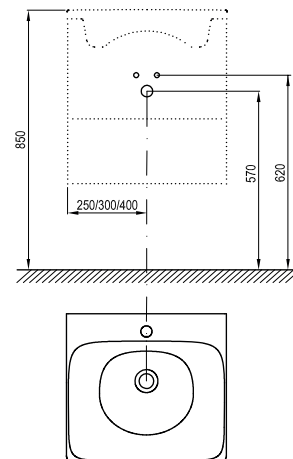

SD Balance 500/600/800

500 / 600 / 800 x 465 x 500 mm

Závěsná skříňka se dvěma zásuvkami.

Při kombinaci s umyvadlem Balance je nutno použít umyvadlový sifon s pevnou výpustí pro nábytek Balance.

Bílá