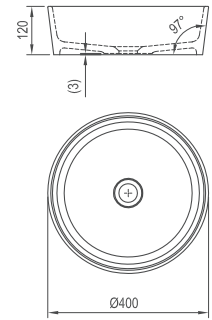

5

5 LET ZÁRUKA

Umyvadlo Moon 1 - litý mramor

400 x 400 x 120 mm

Kruh

Umyvadlo je nutno kombinovat s pevnou umyvadlovou piletou.

Obj.č.	UMYVADLA	Hmotnost (kg)	Rozměry (mm)	Cena
XJN01300000	Umyvadlo MOON 1 bílé bez přepadu	7,0	400x400x120	4 290