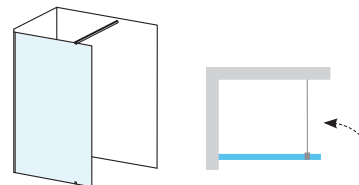

Výška výrobku 2000 mm.

V provedení

8 mm

TLOUŠŤKA SKLA

Doporučujeme: Instalovat přímo na podlahu se zabudovaným odtokovým žlabem či podlahovou vpustí.

Pro kompletaci sprchového koutu je nutno objednat sklo Walk-In Wall společně s W SET-Uni Free/Wall, který doporučujeme a nebo s W SET-Wall/Corner v daném rozměru. Tím vznikne celková cena sprchového koutu. W SET-Uni Free/Wall má délku 120 cm. Zařízením si jej můžete zkrátit na libovolný rozměr a vytvořit tak přesnou šíři vstupu, kterou potřebujete.