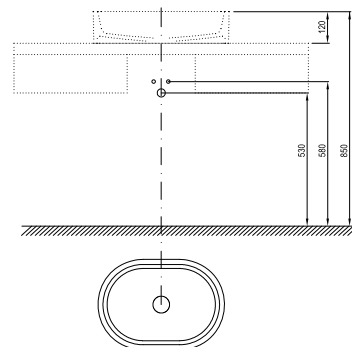

Deska ve tvaru L

800 / 1000 / 1200 x 550 x 50 mm

Tvarově výjimečná deska především pod umyvadla na desku Moon, Formy, Solo a keramická umyvadla Ceramic, Ceramic Slim, Uni a Uni Slim. Upevnění na zeď pomocí speciálních skrytých konzolí, které jsou součástí balení. Předvrtaný otvor pro středové umístění umyvadla na desku, hloubková impregnace pro maximální odolnost do vlhkého prostředí. Povrchová úprava v bílém laku či dva druhy dříví (dub, ořech).