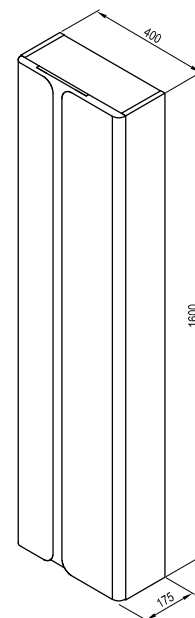

Obj.č.	NÁBYTEK	Hmotnost (kg)	Rozměry (mm)	Cena
X000001373	SB Balance 400 bílá/bílá	25,0	400x175x1600	11 490
X000001374	SB Balance 400 bílá/grafit			11 490