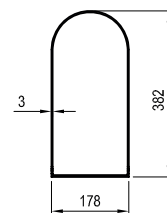

Konzole Yard 400

Konzole Yard pod umyvadlo.

Obj.č.	KONZOLE	Hmotnost (kg)	Rozměry (mm)	Cena
X01776	Konzole Yard 400 bílá	1,9	178x382x70	2 390
X01786	Konzole Yard 400 nerez	1,9	178x382x70	2 640
X01781	Konzole Yard 400 černá	1,9	178x382x70	2 590

Obj.č.	PŘÍSLUŠENSTVÍ	Cena
X01439	Umyvadlová pileta pevná chrom	530
X01695	Umyvadlová pileta pevná keramická	990
X01762	Umyvadlová pileta pevná černá	1 390
X01371	Umyvadlový sifon chrom	2 290
X01747	Umyvadlový sifon černý	2 490
X01612	Umyvadlový sifon nábytkový	415

Viz str. 345.