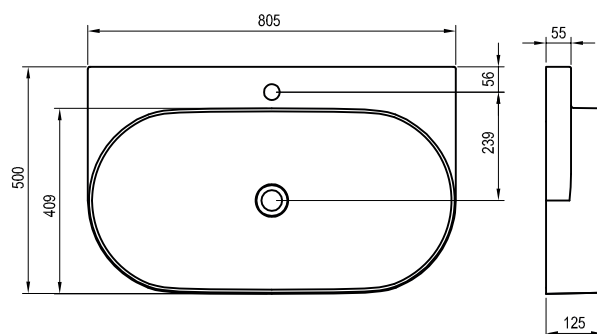

Umyvadlo Yard 800 - keramika

805 x 500 x 125 mm

Umyvadlo je nutno kombinovat s pevnou umyvadlovou piletou.

Obj.č.	UMYVADLA	Hmotnost (kg)	Rozměry (mm)	Cena
XJX01280002	Umyvadlo Yard 800 keramické bílé	17,5	805x500x125	11 990