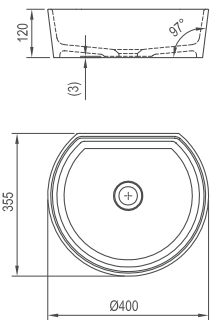

Obj.č.	UMYVADLA	Hmotnost (kg)	Rozměry (mm)	Cena
XJN01300001	Umyvadlo MOON 1C bílé bez přepadu	7,3	400x355x120	4 290