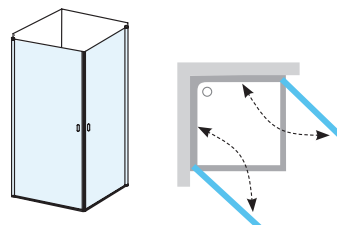

Upozornění: Uvedený vstup je platný pro shodnou kombinaci dvou rozměrů.
Výška výrobku 1950 mm.

V provedení

LESK SATIN BÍLÁ

6 mm

TLOUŠŤKA SKLA

180°

LIP VARIANTA

Doporučené vaničky: Perseus Pro, Perseus Pro Flat, Perseus Pro Chrome, Gigant, Gigant Pro, Gigant Pro Flat, Gigant Pro Chrome.