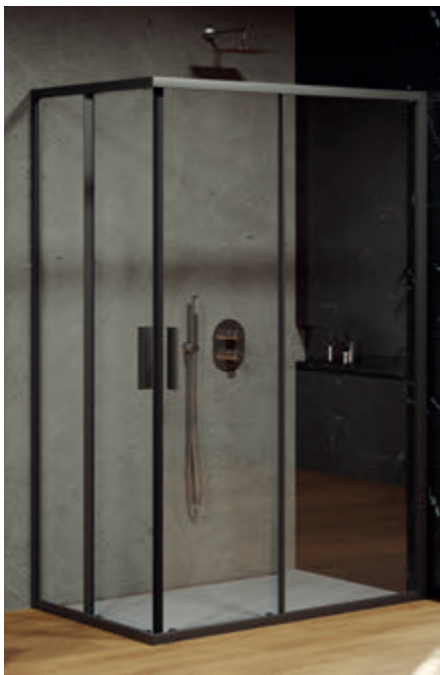

Blix Slim str. 88