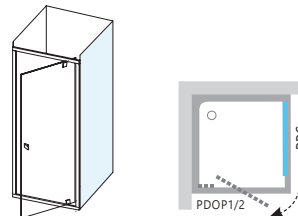

V provedení

Doporučené vaničky: Perseus Pro, Perseus Pro Flat, Perseus Pro Chrome, Gigant, Gigant Pro, Gigant Pro Flat, Gigant Pro Chrome.

Možnosti použití: Spojením pevné stěny PPS a zvoleného typu sprchových dveří (PDOP1 nebo PDOP2) získáte sprchový kout čtvercového nebo obdélníkového tvaru různých velikostí.

PNPS Nastavovací profil

Obj.č.	Typ	Výška (mm)	Cena
E778801119000	PNPS bílá	1900	440
E778801319000	PNPS černá		440
E778801U19000	PNPS satin		490

Sprchové kouty Pivot v provedení lesk lze rozšířit nastavovacím profilem BLNPS viz str. 109.

V provedení

Pro rozšíření výrobku lze použít nastavovací profily PNPS, které umožní rozšířit sprchový kout nebo dveře vždy o 2 cm na každé straně.