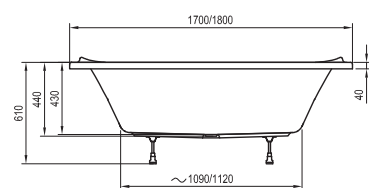

Campanula II

170 x 75, 180 x 80

- stojánková vanová baterie (vodopád)
- vanová baterie do podlahy
- vanová nástěnná nebo podomítková baterie