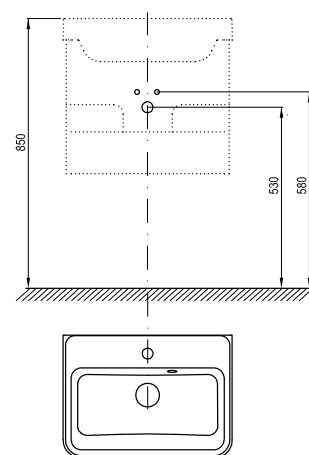

bílá

Obj.č.	NÁBYTEK	Hmotnost (kg)	Rozměry (mm)	Cena
X000001099	Zrcadlo BeHappy II 530 bílé	12,0	530x110x740	3 690

SD BeHappy II

530 x 370 x 435 mm
Skříňka s praktickou zásuvkou určená pod rovné umyvadlo BeHappy II.