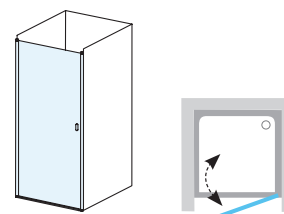

Doporučené vaničky: Perseus Pro, Perseus Pro Flat, Perseus Pro Chrome, Gigant, Gigant Pro, Gigant Pro Flat, Gigant Pro Chrome.

CSD2 Sprchové dveře (do niky)

Obj.č.	Typ + Výplň (sklo)	Vstup (mm)	Rozměry (mm)	Cena
0QVAC100Z1	CSD2-100 bílá+transparent	655	975-1005	12 690
0QVACC00Z1	CSD2-100 lesk+transparent			12 690
0QVACU00Z1	CSD2-100 satín+transparent			13 090
0QVDC100Z1	CSD2-110 bílá+transparent	655	1075-1105	13 090
0QVDCC00Z1	CSD2-110 lesk+transparent			13 090
0QVDUC00Z1	CSD2-110 satín+transparent			13 590
0QVGC100Z1	CSD2-120 bílá+transparent	655	1175-1205	13 590
0QVGCC00Z1	CSD2-120 lesk+transparent			13 590
0QVGCU00Z1	CSD2-120 satín+transparent			14 090

Součástí balení je i kovový držák.
Výška výrobku 1950 mm.

V provedení