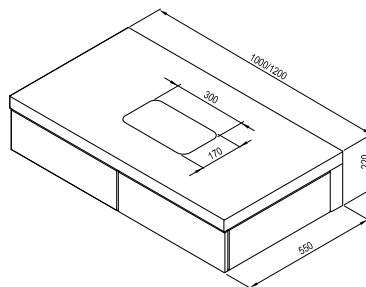

bílá

Obj.č.	NÁBYTEK	Hmotnost (kg)	Rozměry (mm)	Cena
X000001030	SD Formy 1000 bílá			19 590
X000001033	SD Formy 1000 dub	46,0	1000x550x220	22 590
X000001036	SD Formy 1000 ořech			22 590
X000001031	SD Formy 1200 bílá			21 590
X000001034	SD Formy 1200 dub	56,0	1200x550x220	24 590
X000001037	SD Formy 1200 ořech			24 590

Rozměry nábytku jsou uvedeny: šířka x hloubka x výška. Hmotnost výrobku je brutto, tj. včetně obalu. Výrobky jsou standardně dodávány do 14 dnů. Ceny jsou uvedeny v Kč včetně DPH.