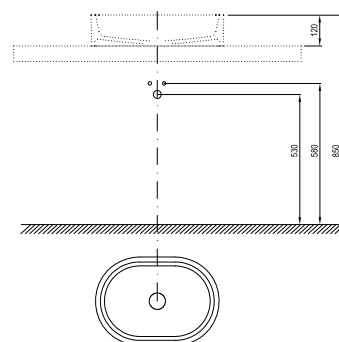

bílá

Obj.č.	DESKY	Hmotnost (kg)	Rozměry (mm)	Cena
X00000842	Deska pod umyvadlo I 800 dub			7 190
X00000845	Deska pod umyvadlo I 800 ořech	15,0	800x550x70	7 190
X00000839	Deska pod umyvadlo I 800 bílá			6 790
X00000843	Deska pod umyvadlo I 1000 dub			8 090
X00000846	Deska pod umyvadlo I 1000 ořech	17,5	1000x550x70	8 090
X00000840	Deska pod umyvadlo I 1000 bílá			7 690
X00000844	Deska pod umyvadlo I 1200 dub			9 090
X00000847	Deska pod umyvadlo I 1200 ořech	19,0	1200x550x70	9 090
X00000841	Deska pod umyvadlo I 1200 bílá			8 690