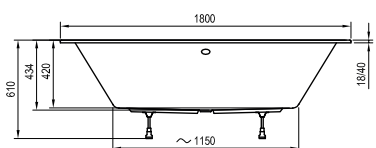

Formy 02 / Formy 02 Slim

180 x 80