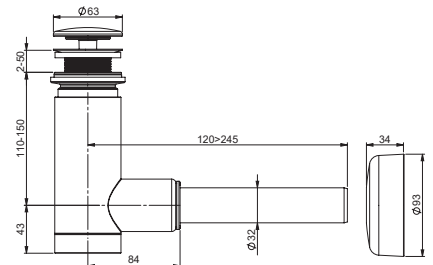

Obj.č.	PŘÍSLUŠENSTVÍ	Hmotnost (kg)	Cena
X01723	Umyvadlový sifon s pevnou výpustí	0,6	990

Hmotnost výrobku je brutto, tj. včetně obalu.
Výrobky jsou standardně dodávány do 14 dnů. Ceny jsou uvedeny v Kč včetně DPH.