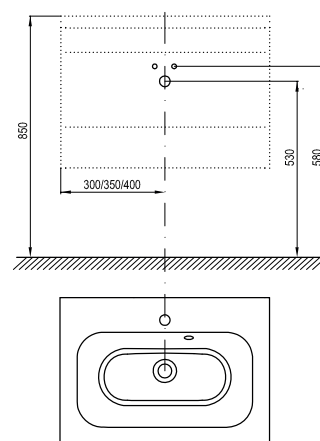

SD Chrome II

600 / 700 / 800 x 490 x 500 mm
Skříňky v několika velikostech a se dvěma zásuvkami. Inovované elegantně štíhlé madlo umožňuje pohodlné otevírání a zjemňuje celkový dojem z nábytku Chrome.

Skříňky jsou určeny pod umyvadla Chrome 600 / 700 / 800.

bílá

Obj.č.	NÁBYTEK	Hmotnost (kg)	Rozměry (mm)	Cena
X000000918	SD 600 Chrome II bílá/bílá	23,0	600x490x500	11 690
X000000919	SD 600 Chrome II cappuccino/bílá			11 690
X000000920	SD 700 Chrome II bílá/bílá	25,5	700x490x500	12 090
X000000921	SD 700 Chrome II cappuccino/bílá			12 090
X000000922	SD 800 Chrome II bílá/bílá	27,5	800x490x500	12 690
X000000923	SD 800 Chrome II cappuccino/bílá			12 690

SD Chrome 1200

1200 x 490 x 470 mm
Skříňka se dvěma vysokými zásuvkami je opatřena novým madlem v elegantně štíhlém designu. Dvojumyvadlo s prostornými zásuvkami představuje praktické i vysoce estetické řešení pro velkou domácnost.

Skříňka je určena pod dvojumyvadlo Chrome 1200.