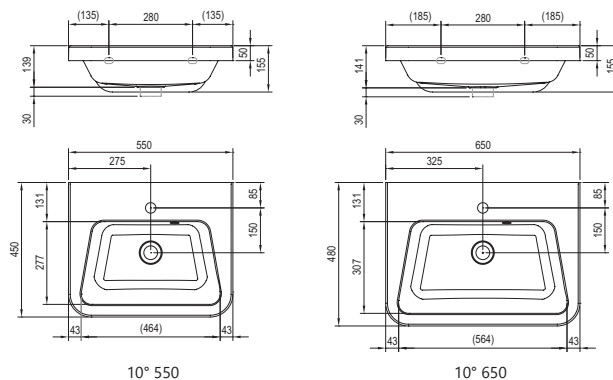

reddot design award
winner 2015

KONCEPTY
Koncept 10°

5 LET ZÁRUKA

IMPREGNACE PROTI VLHKOSTI

Umyvadlo 10° - litý mramor

550 / 650 x 450 / 480 mm

Dostatečně velký mycí prostor a komfortní odkládací plochy.

Lze kombinovat se skříňkou pod umyvadlo SD 10°.