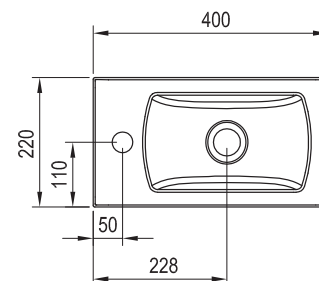

Umývatko Classic II - litý mramor

400 x 220 mm

Lze kombinovat se skříňkou pod umyvadlo SD Classic II 400 a trubkovým umyvadlovým sifonem.

Umývatko Classic II lze také instalovat na zeď na kovové chromované konzole. Umývatko je bez přepadu - nutné použít pevnou umyvadlovou piletu.

Konzole Classic II

Lze instalovat na umývatko Classic II
400 x 220 mm

Obj.č.	UMYVADLA	Hmotnost (kg)	Rozměry (mm)	Cena
XJX01140004	Umývatko Classic II 400 bílé s otvory	4,1	400x220x115	2 590

Obj.č.	PŘÍSLUŠENSTVÍ	Cena
X01373	Umyvadlová pileta Click-Clack	540
X01437	Umyvadlová pileta Click-Clack nízká chrom	530
X01371	Umyvadlový sifon chrom	2 290
X01436	Umyvadlový sifon U trubkový chrom	540
X01612	Umyvadlový sifon nábytkový	415
B14000100P	Konzole k umývatku CLASSIC 400 2 ks	1 990

Další příslušenství/barevné provedení viz str. 345.