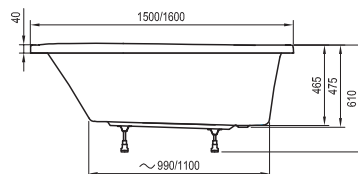

Rosa I
140 / 150 / 160 x 105

Avocado
150 / 160 x 75

BeHappy II
150 / 160 / 170 x 75

Asymmetric
150 x 100, 160 x 105, 170 x 110

-  - stojánková vanová baterie (vodopád)
-  - vanová baterie do podlahy
-  - vanová nástěnná nebo podomítková baterie