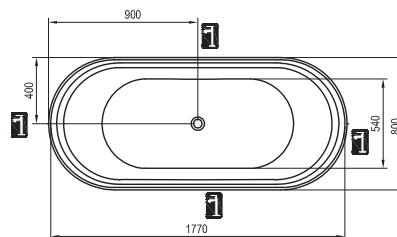

Technické nákresy - vany

Ypsilon

180 x 80

Ypsilon Wall

178 x 86

Solo

178 x 80

Freedom O