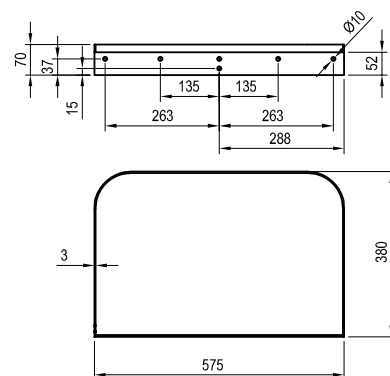

Konzole Yard 800

Konzole Yard pod umyvadlo.

Obj.č.	KONZOLE	Hmotnost (kg)	Rozměry (mm)	Cena
X01778	Konzole Yard 800 bílá	3,5	575x380x70	3 290
X01788	Konzole Yard 800 nerez	3,5	575x380x70	3 490
X01783	Konzole Yard 800 černá	3,5	575x380x70	3 490

Obj.č.	PŘÍSLUŠENSTVÍ	Cena
X01439	Umyvadlová piletka pevná chrom	530
X01695	Umyvadlová piletka pevná keramická	990
X01762	Umyvadlová piletka pevná černá	1 390
X01371	Umyvadlový sifon chrom	2 290
X01747	Umyvadlový sifon černý	2 490
X01612	Umyvadlový sifon nábytkový	415

Viz str. 345.