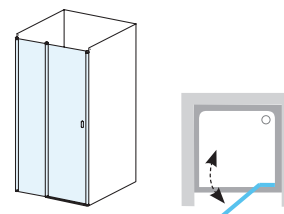

Doporučené vaničky: Perseus Pro, Perseus Pro Chrome, Gigant, Gigant Pro, Gigant Pro Flat, Gigant Pro Chrome.

Detaily provedení rámu a výplně viz str. 28. Další možnosti provedení v Konfiguratoru řešení na míru na <https://atypy.ravak.cz>

Sprchové dveře CSD1, CSD2 a CSDL2 nelze kombinovat s pevnou stěnou CPS.

Výrobky jsou standardně dodávány do 14 dnů. Ceny jsou uvedeny v Kč včetně DPH.

Pozor: Před montáží sprchového koutu věnujte pozornost technickým dokumentům. Číslice uvedená v názvu výrobku neznámá jeho přesný rozměr. Více na www.ravak.cz.

Při montáži sprchového koutu přímo na podlahu (bez sprchové vaničky) vycházejte z dokumentu pod názvem Stavební připravenost umístěném v sekci Sprchové kouty na míru na www.ravak.cz.