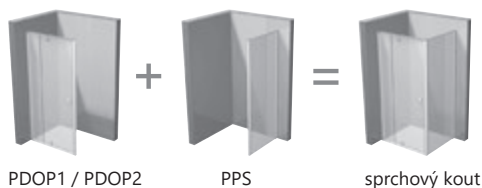

OCHRANA SKLA

Sklo je chráněné technologií
povrchové úpravy RAVAK AntiCalc®

SNADNÁ MONTÁŽ

Na montáž rámu vám stačí
pouze několik šroubů

PPS Pevná stěna (pro kombinaci s PDOP1 nebo PDOP2)

Obj.č.	Typ + Výplň (sklo)	Rozměry (mm)	Cena
90G40100Z1	PPS-80 bílá+transparent	770-795	5 890
90G40C00Z1	PPS-80 lesk+transparent		5 890
90G40U00Z1	PPS-80 satin+transparent		5 990
90G40300Z1	PPS-80 černá+transparent		6 390
90G70100Z1	PPS-90 bílá+transparent	870-895	5 990
90G70C00Z1	PPS-90 lesk+transparent		5 990
90G70U00Z1	PPS-90 satin+transparent		6 090
90G70300Z1	PPS-90 černá+transparent		6 490
90GA0100Z1	PPS-100 bílá+transparent	970-995	6 090
90GA0C00Z1	PPS-100 lesk+transparent		6 090
90GA0U00Z1	PPS-100 satin+transparent		6 190
90GA0300Z1	PPS-100 černá+transparent		6 590

Výška výrobku 1900 mm.