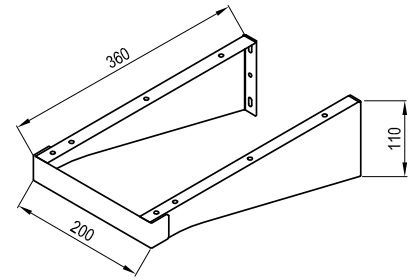

5

5 LET ZÁRUKA

Konzole desky Comfort

Konzole podepírá desku Comfort 1200 u varianty s jednou skříňkou.

Obj.č.	PŘÍSLUŠENSTVÍ	Hmotnost (kg)	Cena
X000001375	Konzole desky Balance/Comfort 120	3,0	890

Madlo Comfort chrom

Kovové madlo, polozapuštěné do čelní strany skříněk. Charakteristický designový prvek série nábytku Comfort. Lze dokoupit samostatně a vyměnit za bílé provedení dodávané spolu se skříňkami.

Obj.č.	PŘÍSLUŠENSTVÍ	Hmotnost (kg)	Cena
X000001385	Madlo Comfort chrom	0,2	390