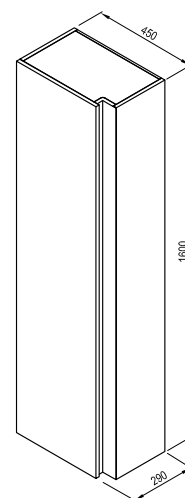

Barevné provedení*:

* Skříňky jsou v celkovém bílém lesklém provedení nebo v barvě tmavého ořechu, doplněné vždy bílým dekorativním pruhem.

Korpus:	Lamino Tmavý ořech	Bílá lak
Dvířka:	Lamino Tmavý ořech	Bílá lak

SB 10°

450 x 290 x 1600 mm

Vysoká skříňka se třemi poličkami.

Obj.č.	NÁBYTEK	Hmotnost (kg)	Rozměry (mm)	Cena
X000000751	SB 10° 450 bílá	29,0	450x290x1600	10 090
X000000753	SB 10° 450 tmavý ořech			10 090

Rozměry nábytku jsou uvedeny: šířka x hloubka x výška. Hmotnost výrobku je brutto, tj. včetně obalu. Výrobky jsou standardně dodávány do 14 dnů. Ceny jsou uvedeny v Kč včetně DPH.