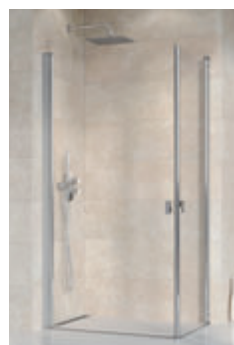

Brilliant, SmartLine, Matrix, Chrome, Nexty, Pivot, Blix Slim, Blix, Supernova