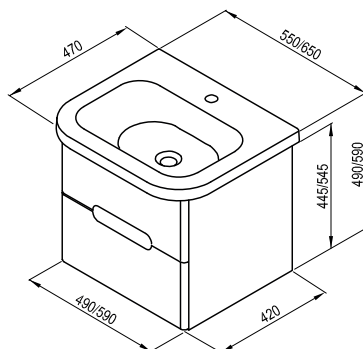

Obj.č.	NÁBYTEK	Hmotnost (kg)	Rozměry (mm)	Cena
X000001289	SD 550 Chrome II bílá	21,5	490x420x445	9 690
X000001291	SD 650 Chrome II bílá	25,5	590x420x545	10 090