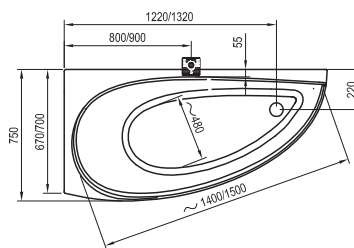

Rosa I
140 / 150 / 160 x 105

Avocado
150 / 160 x 75

BeHappy II
150 / 160 / 170 x 75

Asymmetric
150 x 100, 160 x 105, 170 x 110

-  - stojánková vanová baterie (vodopád)
-  - vanová baterie do podlahy
-  - vanová nástěnná nebo podomítková baterie