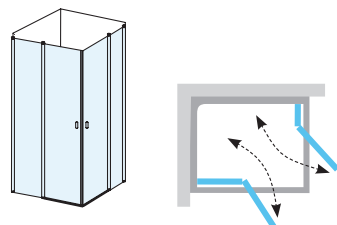

Upozornění: Uvedený vstup je platný pro shodnou kombinaci dvou rozměrů.
Součástí balení je i kovový držák.
Výška výrobku 1950 mm.

V provedení

LESK SATIN BÍLÁ

6 mm

TLOUŠŤKA SKLA

180°

LIP VARIANTA

Doporučené vaničky: Perseus Pro, Perseus Pro Flat, Perseus Pro Chrome, Gigant, Gigant Pro, Gigant Pro Flat, Gigant Pro Chrome.