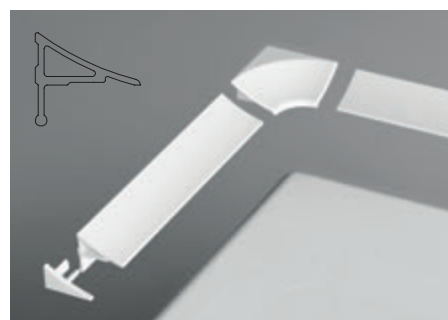

Krycí lišta 11

- zatěsní spáru do 11 mm
- lze ji doplnit sadou obsahující 2 koncovky krycích lišt (L/P) a 2 rohové spojky

Obj.č.	Krycí lišty	Cena
XB441100001	Krycí lišta 6/1100 bílá	69
XB442000001	Krycí lišta 6/2000 bílá	109
B440000001	Sada pro krycí lištu 6 bílá	89

Obj.č.	Krycí lišty	Cena
XB451100001	Krycí lišta 10/1100 bílá	109
XB452000001	Krycí lišta 10/2000 bílá	189
XB430001001	Koncovka krycí lišty 10 bílá	29

Obj.č.	Krycí lišty	Cena
XB461100001	Krycí lišta 11/1100 bílá	109
XB462000001	Krycí lišta 11/2000 bílá	189
B460000001	Sada pro krycí lištu 11 bílá	99

Montáž krycích lišt

Výrobky jsou standardně dodávány do 14 dnů. Ceny jsou uvedeny v Kč včetně DPH.