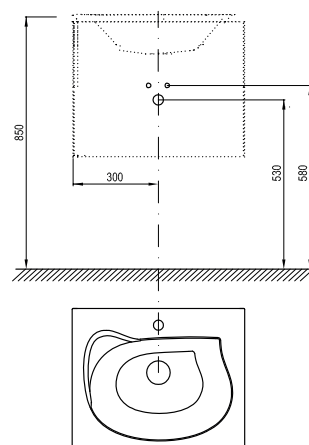

KONCEPTY
Koncept Rosa

5 LET ZÁRUKA

IMPREGNACE PROTI VLHKOSTI

SD Rosa II 600

600 x 490 x 470 mm

Skříňka se dvěma zásuvkami určená pod umyvadlo Rosa II 600.

bilá

Obj.č.	NÁBYTEK	Hmotnost (kg)	Rozměry (mm)	Cena
X000000924	SD 600 Rosa II bílá/bílá	23,0	600x490x470	9 190
X000000926	SD 600 Rosa II cappuccino/bílá			9 190

SB Rosa II

305 x 350 x 1535 mm

Vysoká skříňka s vnitřními skleněnými poličkami.

Univerzální použití - dvířka je možno přemontovat.