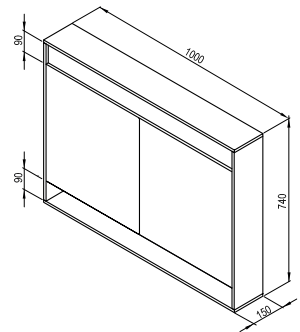

5

5 LET ZÁRUKA

IMPREGNACE PROTI VLHKOSTI

Zrcadlová skříňka Step

1000 x 150 x 740 mm

Otevírací zrcadlová dvířka. Oboustranné zrcadlo (na vnější i vnitřní straně dveřních křídel). Dvě skleněné poličky. LED osvětlení v horní části.

Bílá

Obj.č.	NÁBYTEK	Hmotnost (kg)	Rozměry (mm)	Cena
X000001421	MC Step 1000 bílá	22,7	1000x150x740	18 990

SD Step

1000 x 540 x 305 mm

Skříňka pod umyvadla na desku.

Předvrtaný otvor pro usazení umyvadla. Plnovýsuvná zásuvka. Korpus bílý lak, dýha dub/ořech.