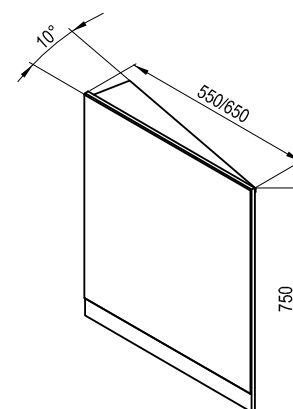

Bílá

Obj.č.	NÁBYTEK	Hmotnost (kg)	Rozměry (mm)	Cena
X000001070	Zrcadlo 10° 550 L bílé	18,0	550x150x750	3 990
X000001073	Zrcadlo 10° 550 P bílé			3 990
X000001072	Zrcadlo 10° 550 L tmavý ořech			3 990
X000001075	Zrcadlo 10° 550 P tmavý ořech			3 990
X000001076	Zrcadlo 10° 650 L bílé	20,0	650x150x750	4 290
X000001079	Zrcadlo 10° 650 P bílé			4 290
X000001078	Zrcadlo 10° 650 L tmavý ořech			4 290
X000001081	Zrcadlo 10° 650 P tmavý ořech			4 290

Rozměry nábytku jsou uvedeny: šířka x hloubka x výška. Hmotnost výrobku je brutto, tj. včetně obalu.

L - levá varianta výrobku, P - pravá varianta výrobku.

Výrobky jsou standardně dodávány do 14 dnů. Ceny jsou uvedeny v Kč včetně DPH.