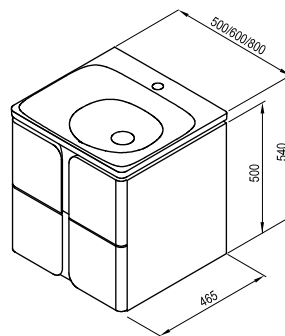

SD Balance 500/600/800

500 / 600 / 800 x 465 x 500 mm

Závěsná skříňka se dvěma zásuvkami.

Při kombinaci s umyvadlem Balance je nutno použít umyvadlový sifon s pevnou výpustí pro nábytek Balance.

Bílá

Bílá lak/grafit