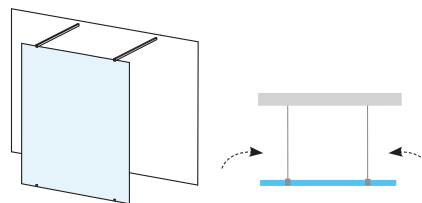

Walk-In

5 5 LET ZÁRUKA
NA VŠECHNY SPRCHOVÉ
KOUTY A DVEŘE

OCHRANA SKLA
Sklo je chráněné technologií
povrchové úpravy RAVAK AntiCalc®

SNADNÁ ÚDRŽBA
Žádné profily a nepřístupná místa

Walk-In Free

Obj.č.	Typ + Výplň (sklo)	Cena
GW9FG0C00Z1	Walk In Free-120 v.200 transparent	11 200
GW9FJ0C00Z1	Walk In Free-130 v.200 transparent	11 800
GW9FM0C00Z1	Walk In Free-140 v.200 transparent	12 400
GW9FP0C00Z1	Walk In Free-150 v.200 transparent	13 000
GW9FS0C00Z1	Walk In Free-160 v.200 transparent	13 700

Obj.č.	Typ	Vstup (mm)	Cena
GWD01000A098	W SET-Uni Free/Wall	1200	3 390
GWD010003023	W SET-Uni Free/Wall černý		4 390
GWD01000A096	W SET-90 Free	900	6 290
GWD010003020	W SET-90 Free černý		7 290
GWD01000A097	W SET-100 Free	1000	6 290
GWD010003021	W SET-100 Free černý		7 290

Výška výrobku 2000 mm.

V provedení

8
mm
TLOUŠTKA
SKLA

Doporučujeme: Instalovat přímo na podlahu se zabudovaným odtokovým žlabem či podlahovou vpusť.

Pro kompletaci sprchového koutu je nutno objednat sklo Walk-In Free společně se dvěma W SET-Uni Free/Wall, který doporučujeme a nebo s jedním W SET-Free v daném rozměru.

Tím vznikne celková cena sprchového koutu. W SET-Uni Free/Wall má délku 120 cm. Zařiznutím si jej můžete zkrátit na libovolný rozměr a vytvořit tak přesnou šířku vstupu, kterou potřebujete.

Walk-In Corner

Obj.č.	Typ + Výplň (sklo)	Vstup (mm)	Cena	Cena (komplet)
GW1CD4C00Z1	Walk In Corner-110/80 v.200 lesk+transparent		19 600	22 990
GWD01000A093	W SET-80 Wall/Corner	800	3 390	
GW1CD4300Z1	Walk In Corner-110/80 v.200 černá+transparent		19 600	23 990
GWD010003017	W SET-80 Wall/Corner černý	800	4 390	
GW1CG4C00Z1	Walk In Corner-120/80 v.200 lesk+transparent		20 200	23 590
GWD01000A093	W SET-80 Wall/Corner	800	3 390	
GW1CG4300Z1	Walk In Corner-120/80 v.200 černá+transparent		20 200	24 590
GWD010003017	W SET-80 Wall/Corner černý	800	4 390	
GW1CG7C00Z1	Walk In Corner-120/90 v.200 lesk+transparent		20 900	24 290
GWD01000A094	W SET-90 Wall/Corner	900	3 390	
GW1CG7300Z1	Walk In Corner-120/90 v.200 černá+transparent		20 900	25 290
GWD010003018	W SET-90 Wall/Corner černý	900	4 390	

Výška výrobku 2000 mm.