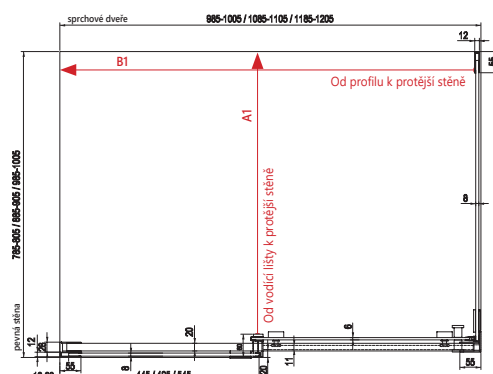

Rozměry a montáž

Pokud potřebujete vyřešit výšku, šikminy, výřezy, nestandardní oblouky, bezbariérové vstupy a jiné, kontaktujte nás na atypy@ravak.cz nebo telefonicky na **318 427 198**.

Atypy RAVAK

Při montáži sprchového koutu přímo na podlahu (bez sprchové vaničky) vycházejte z dokumentu pod názvem Stavební připravenost umístěném v sekci Sprchové kouty na míru na www.ravak.cz.

Stavební připravenost