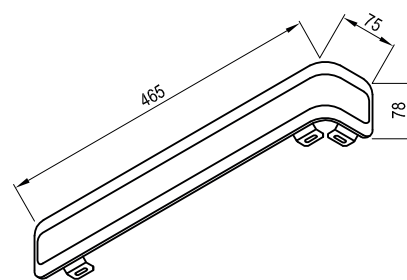

Věšák ručníků Balance bílý

Nastavitelný věšák pro pravou i levou variantu, určený pro desku Balance 1200.

Obj.č.	PŘÍSLUŠENSTVÍ	Hmotnost (kg)	Cena
X000001376	Věšák ručníků Balance bílý	2,0	1 390

Umyvadlový sifon s pevnou výpustí

Umyvadlový sifon je určen k umyvadlům Balance zapuštěných do závěsných skříněk stejné série.