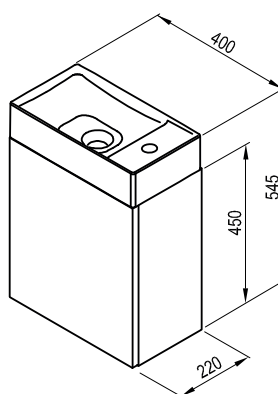

Obj.č.	NÁBYTEK	Hmotnost (kg)	Rozměry (mm)	Cena
X000001386	SD Veda 400 bílá	11,7	400x220x450	2 490

Rozměry nábytku jsou uvedeny: šířka x hloubka x výška. Hmotnost výrobku je brutto, tj. včetně obalu. Výrobky jsou standardně dodávány do 14 dnů. Ceny jsou uvedeny v Kč včetně DPH. Umyvadla jsou dodávána jen s otvorem 35 mm pro stojánkovou baterii.