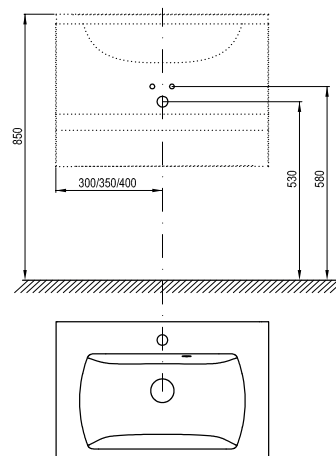

Obj.č.	NÁBYTEK	Hmotnost (kg)	Rozměry (mm)	Cena
X000001476	SD Classic II 600 bílá/bílá	22,5	600x450x585	10 590
X000001477	SD Classic II 600 bílá/šedá	22,5	600x450x585	10 590
X000001478	SD Classic II 700 bílá/bílá	25,0	700x450x585	10 990
X000001479	SD Classic II 700 bílá/šedá	25,0	700x450x585	10 990
X000001480	SD Classic II 800 bílá/bílá	27,0	800x450x585	11 790
X000001481	SD Classic II 800 bílá/šedá	27,0	800x450x585	11 790

Rozměry nábytku jsou uvedeny: šířka x hloubka x výška. Hmotnost výrobku je brutto, tj. včetně obalu.

Výrobky jsou standardně dodávány do 14 dnů. Ceny jsou uvedeny v Kč včetně DPH.

Upozornění: Osvětlení zrcadla je integrované s kabelem pro přímé zapojení do elektroinstalace. Neobsahuje vidlici, vypínač ani zásuvku.