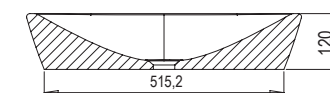

Viz str. 345.

Umyvadlo Ceramic O - keramika

600 x 400 x 120mm

Umyvadlo Ceramic O příjemně vyváží strohost pravých úhlů v koupelně.

Umyvadla je nutno kombinovat s pevnou umyvadlovou piletou.

Obj.č.	UMYVADLA	Hmotnost (kg)	Rozměry (mm)	Cena
XJX01160001	Umyvadlo Ceramic 600 O keramické bílé	12,5	600x400x120	4 290