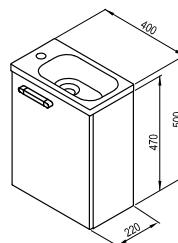

Barevné provedení*:
* Uvedené korpusy skříněk jsou vždy
v kombinaci s bílými lesklými dvířky.

Korpus:	Bílá lak	Cappuccino
Dvířka:	Bílá lak	Bílá lak

SB Chrome 390

390 x 290 x 1500mm - L/P
Vysoká skříňka se třemi skleněnými
poličkami.

Obj.č.	NÁBYTEK	Hmotnost (kg)	Rozměry (mm)	Cena
X00000542	SB 390 Chrome L bílá/bílá			10 090
X00000543	SB 390 Chrome P bílá/bílá			10 090
X00000966	SB 390 Chrome L cappuccino/bílá	27,5	390x290x1500	10 090
X00000967	SB 390 Chrome P cappuccino/bílá			10 090

SD Chrome 400

400 x 220 x 470mm
Skříňka s poličkou.

**Dvířka se objednávají zvlášť v levé
nebo pravé variantě!**

**Madlo není součástí dvířek,
ale je dodáváno s korpusem skříňky.**

Skříňka je určena pod umyvátko Chrome 400.

bílá

Obj.č.	NÁBYTEK	Hmotnost (kg)	Rozměry (mm)	Cena
X00000538	SD 400 Chrome korpus skříňky pod umyvadlo bílý	6,0	400x220x470	3 090
X00000965	SD 400 Chrome korpus skříňky pod Umyvadlo cappuccino			2 990
X00000540	SD 400 dvířka Chrome L bílá	3,0		840
X00000541	SD 400 dvířka Chrome P bílá			840

Nábytek Chrome nabízí vše, co od koupelnových skříněk očekáváte. Velkorysý prostor pro ukládání, styl, který neomrzí ani po letech a trvanlivost, na kterou se můžete spolehnout.

Rozměry nábytku jsou uvedeny: šířka x hloubka x výška. Hmotnost výrobku je brutto, tj. včetně obalu. Výrobky jsou standardně dodávány do 14 dnů. Ceny jsou uvedeny v Kč včetně DPH.