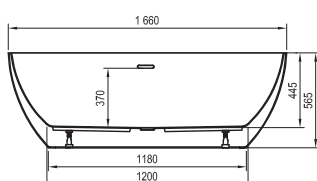

169 x 80

Freedom W

166 x 80

-  - stojánková vanová baterie (vodopád)
-  - vanová baterie do podlahy
-  - vanová nástěnná nebo podomítková baterie

City / City Slim

180 x 80

Formy 01 / Formy 01 Slim

170 x 75, 180 x 80