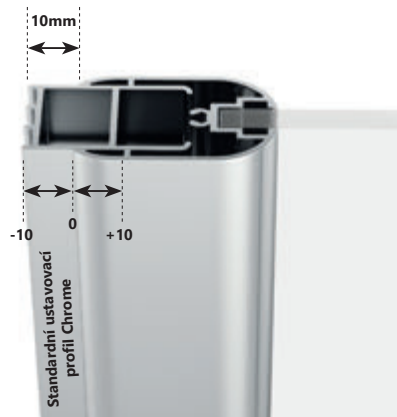

Výška výrobku 1950 mm.

V provedení

Doporučené vaničky: Perseus Pro, Perseus Pro Flat, Perseus Pro Chrome, Gigant Pro, Gigant Pro Flat, Gigant Pro Chrome.

CNPS

Obj.č.	Typ + Výplň (sklo)	Cena
E778801C19470	CNPS lesk	1 290
E778801119470	CNPS bílá	1 290
E778801U19470	CNPS satin	1 490
E778801C19400	CNPS pro CPS lesk	1 290
E778801119400	CNPS pro CPS bílá	1 290
E778801U19400	CNPS pro CPS satin	1 490

Výška výrobku 1950 mm.

V provedení

Výrobek CNPS pro CPS slouží pro nastavení pevných stěn CPS. Pro všechny ostatní výrobky Chrome je určen výrobek CNPS.

Ustavovací profily Chrome

Standardní ustavovací profil je součástí každého balení výrobku Chrome a umožňuje nastavení (rozšíření/zúžení) výrobku o 10 mm.