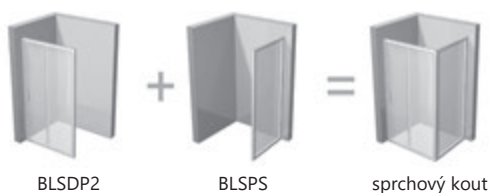

BLSDP2 Sprchové dveře (do niky nebo v kombinaci s pevnou stěnou)

Obj.č.	Typ + Výplň (sklo)	Vstup (mm)	Rozměry do niky (mm)	Rozměry s BLSPS (mm)	Cena
XOPMA0C00Z1	BLSDP2-100 lesk+transparent	400	977-1005	990-1018	10 690
XOPMA0300Z1	BLSDP2-100 černá+transparent				11 490
XOPMD0C00Z1	BLSDP2-110 lesk+transparent	450	1077-1105	1090-1118	11 090
XOPMD0300Z1	BLSDP2-110 černá+transparent				11 890
XOPMG0C00Z1	BLSDP2-120 lesk+transparent	500	1177-1205	1190-1218	11 590
XOPMG0300Z1	BLSDP2-120 černá+transparent				12 390

Výška výrobku 1950 mm.

V provedení

Doporučené vaničky: Perseus Pro, Perseus Pro Chrome, Gigant, Gigant Pro, Gigant Pro Flat, Gigant Pro Chrome.

BLSPS Pevná stěna (pro kombinaci s BLSDP2)

Obj.č.	Typ + Výplň (sklo)	Rozměry (mm)	Cena
X9BM40C00Z1	BLSPS-80 lesk+transparent	785-800	5 790
X9BM40300Z1	BLSPS-80 černá+transparent		6 190
X9BM70C00Z1	BLSPS-90 lesk+transparent	885-900	6 090
X9BM70300Z1	BLSPS-90 černá+transparent		6 490

Výška výrobku 1950 mm.

V provedení

Doporučené vaničky: Perseus Pro, Perseus Pro Flat, Perseus Pro Chrome, Gigant, Gigant Pro, Gigant Pro Flat, Gigant Pro Chrome.

BLSDP2 + BLSPS

Možnosti použití: Spojením pevné stěny BLSPS a zvolené velikosti sprchových dveří BLSDP2 získáte sprchový kout obdélníkového tvaru různých velikostí.

Detaily provedení rámu a výplní viz str. 28. Další možnosti provedení v Konfiguratoru řešení na míru na <https://atypy.ravak.cz>

Výrobky jsou standardně dodávány do 14 dnů. Ceny jsou uvedeny v Kč včetně DPH.

Pozor: Před montáží sprchového koutu věnujte pozornost technickým dokumentům. Číslice uvedená v názvu výrobku neznamená jeho přesný rozměr. Více na www.ravak.cz.

Při montáži sprchového koutu přímo na podlahu (bez sprchové vaničky) vycházejte z dokumentu pod názvem Stavební připravenost umístěném v sekci Sprchové kouty na míru na www.ravak.cz.