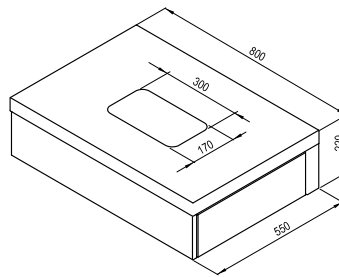

Korpus:	Dýha ořech	Dýha dub	Bílá lak
Dvířka:	Dýha ořech	Dýha dub	Bílá lak

SD Formy 800

800 x 550 x 220 mm
Skříňka s úložným prostorem a jednou zásuvkou.
Povrchová úprava v bílém laku či dva druhy dýhy (dub, ořech).

bílá

Obj.č.	NÁBYTEK	Hmotnost (kg)	Rozměry (mm)	Cena
X000001029	SD Formy 800 bílá			19 190
X000001032	SD Formy 800 dub	37,0	800x550x220	19 190
X000001035	SD Formy 800 ořech			19 190

SD Formy 1000/1200

1000/1200 x 550 x 220 mm
Skříňka s úložným prostorem a dvěma zásuvkami.
Povrchová úprava v bílém laku či dva druhy dýhy (dub, ořech).