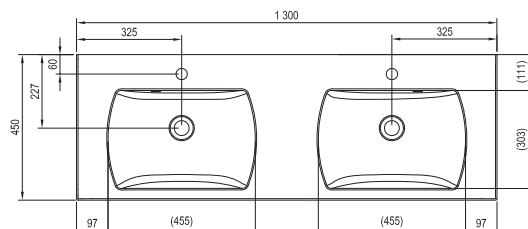

Obj.č.	UMYVADLA	Hmotnost (kg)	Rozměry (mm)	Cena
XJX01113000	Dvojumyvadlo Classic II 1300 bílé s otvory	36,3	1300x450x174	10 890