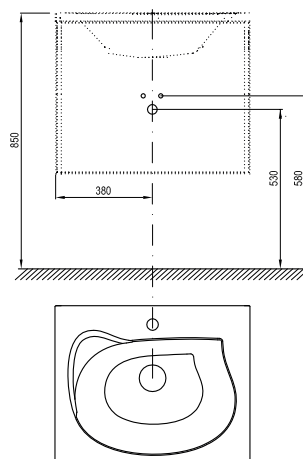

Barevné provedení korpusu*:
* Uvedené korpusy skříněk jsou vždy
v kombinaci s bílými lesklými dvířky.

Korpus:	Bílá lak	Lamino Cappuccino
Dvířka:	Bílá lak	Bílá lak

SD ROSA II 760

760 x 490 x 470 mm
Moderní variabilní nábytek s pestrou
nabídkou barev korpusů i rozměrů.
Doladí koncept Rosa do dokonalosti.

bílá

Obj.č.	NÁBYTEK	Hmotnost (kg)	Rozměry (mm)	Cena
X000001293	SD 760 Rosa II bílá/bílá	27,7	760x490x470	9 790
X000001295	SD 760 Rosa II capuccino/bílá			9 790