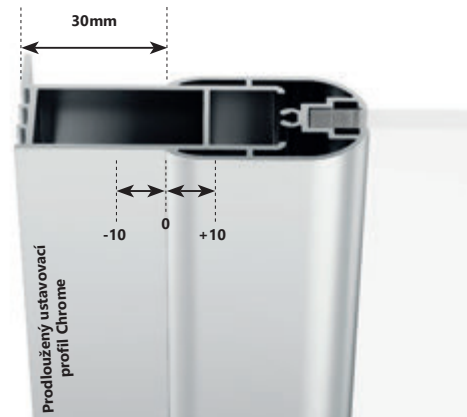

Výška výrobku 1950 mm.

V provedení

Doporučené vaničky: Perseus Pro, Perseus Pro Flat, Perseus Pro Chrome, Gigant Pro, Gigant Pro Flat, Gigant Pro Chrome.

CNPS

Obj.č.	Typ + Výplň (sklo)	Cena
E778801C19470	CNPS lesk	1 290
E778801119470	CNPS bílá	1 290
E778801U19470	CNPS satin	1 490
E778801C19400	CNPS pro CPS lesk	1 290
E778801119400	CNPS pro CPS bílá	1 290
E778801U19400	CNPS pro CPS satin	1 490

Výška výrobku 1950 mm.

V provedení

Výrobek CNPS pro CPS slouží pro nastavení pevných stěn CPS. Pro všechny ostatní výrobky Chrome je určen výrobek CNPS.

Ustavovací profily Chrome

Standardní ustavovací profil je součástí každého balení výrobku Chrome a umožňuje nastavení (rozšíření/zúžení) výrobku o 10 mm.