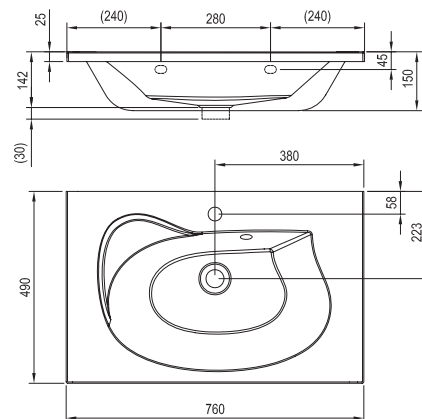

Obj.č.	UMYVADLA	Hmotnost (kg)	Rozměry (mm)	Cena
XJ201176000	Umyvadlo ROSA 760 bílé s otvory	18,6	760x490	6 790

Obj.č.	PŘÍSLUŠENSTVÍ	Cena
X01373	Umyvadlová piletka Click-Clack	540
X01437	Umyvadlová piletka Click-Clack nízká chrom	530
X01371	Umyvadlový sifon chrom	2 290
X01436	Umyvadlový sifon U trubkový chrom	540
X01612	Umyvadlový sifon nábytkový	415

Další příslušenství/barevné provedení viz str. 345.