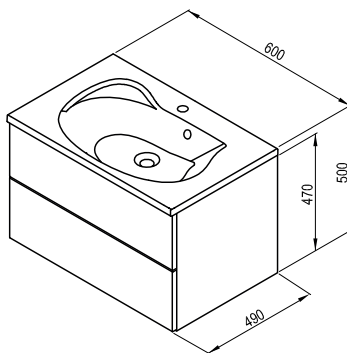

KONCEPTY
Koncept Rosa

5 LET ZÁRUKA

IMPREGNACE PROTI VLHKOSTI

SD Rosa II 600

600 x 490 x 470 mm

Skříňka se dvěma zásuvkami určená pod umyvadlo Rosa II 600.

bilá

Obj.č.	NÁBYTEK	Hmotnost (kg)	Rozměry (mm)	Cena
X000000924	SD 600 Rosa II bílá/bílá	23,0	600x490x470	9 190
X000000926	SD 600 Rosa II cappuccino/bílá			9 190

SB Rosa II

305 x 350 x 1535 mm

Vysoká skříňka s vnitřními skleněnými poličkami.

Univerzální použití - dvířka je možno přemontovat.