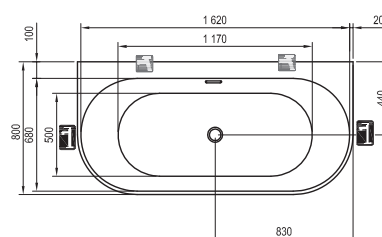

Freedom W

166 x 80

- stojánková vanová baterie (vodopád)
- vanová baterie do podlahy
- vanová nástěnná nebo podomítková baterie