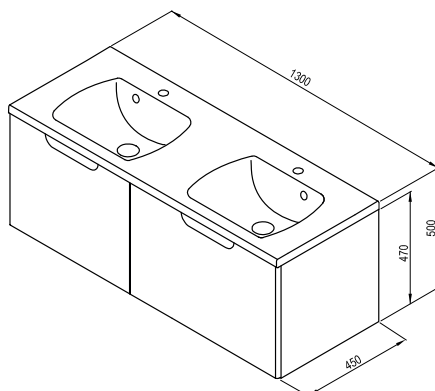

Barevné provedení:

Korpus:	Bílá lak	Bílá lak
Dvířka:	Bílá lak	Bílá lak/ šedá

SD Classic II 1300

1300 x 490 x 470 mm

Skříňka s dvěma vysokými zásuvkami (40 cm).

V pravé části pod umyvadlem integrovaný druhý šuplík na drobnosti.

Skříňka je určena pod dvojumyvadlo Classic II 1300.

Bílá

Obj.č.	NÁBYTEK	Hmotnost (kg)	Rozměry (mm)	Cena
X000001482	SD Classic II 1300 bílá/bílá	51,3	1300x450x470	18 790
X000001483	SD Classic II 1300 bílá/šedá	51,3	1300x450x470	18 790