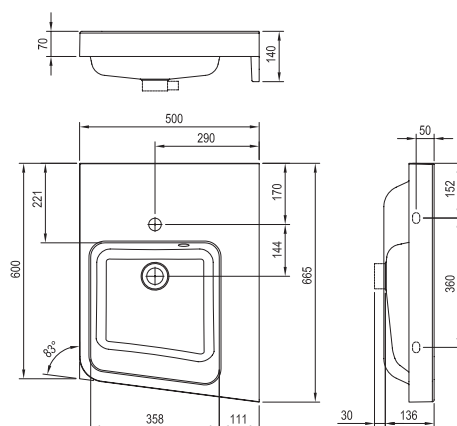

pravá varianta

Obj.č.	UMYVADLA	Hmotnost (kg)	Rozměry (mm)	Cena
XJAL1100001	Umyvadlo BeHappy II L bílé s otvory	19,7	500x665	5 890
XJAP1100001	Umyvadlo BeHappy II P bílé s otvory			5 890

Obj.č.	PŘÍSLUŠENSTVÍ	Cena
X01437	Umyvadlová piletka Click-Clack nízká chrom	530
X01436	Umyvadlový sifon U trubkový chrom	540

Viz str. 345.

Umyvadlo BeHappy II - litý mramor

550 x 400 mm

Skvěle poslouží kdekoli v koupelně a umožňuje spojení s koupelňovou skříňkou, která poskytuje konceptu BeHappy II nové úložné prostory.