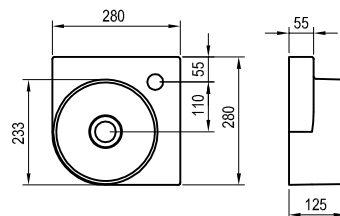

Viz str. 345.

5

5 LET ZÁRUKA

Umývatko Yard 280 C - keramika

280 x 280 x 125 mm
Umývatko do rohu

Umývatko je nutno kombinovat
s pevnou umyvadlovou piletou.

Obj.č.	UMYVADLA	Hmotnost (kg)	Rozměry (mm)	Cena
XJX01228000	Umývatko Yard 280 C keramické bílé	4,9	280x280x125	3 990