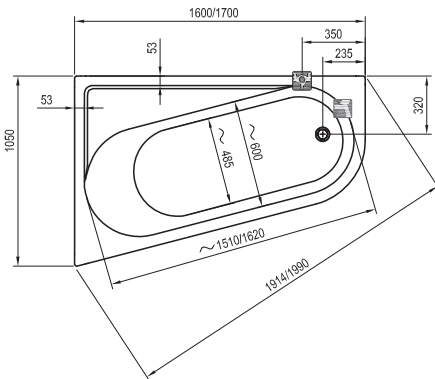

Chrome
160 / 170 x 105