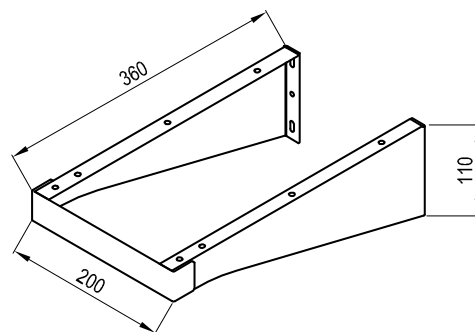

5

5 LET ZÁRUKA

Konzole desky Balance

Konzole podepírá desku Balance 1200 u varianty s jednou skříňkou.

Obj.č.	PŘÍSLUŠENSTVÍ	Hmotnost (kg)	Cena
X000001375	Konzole desky Balance/Comfort 120	3,0	890