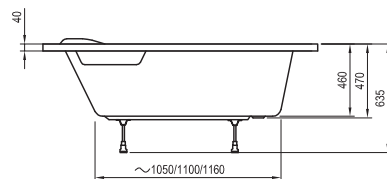

Rosa I
140 / 150 / 160 x 105

Avocado
150 / 160 x 75

BeHappy II
150 / 160 / 170 x 75

Asymmetric
150 x 100, 160 x 105, 170 x 110

-  - stojánková vanová baterie (vodopád)
-  - vanová baterie do podlahy
-  - vanová nástěnná nebo podomítková baterie