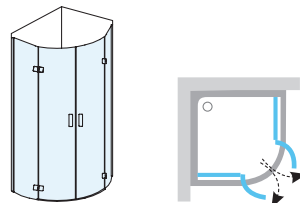

5 5 LET ZÁRUKA
NA VŠECHNY SPRCHOVÉ
KOUTY A DVEŘE

ZDVIHOVÝ MECHANISMUS
Nadzvednutí dveří
a aretace v základní poloze

OCHRANA SKLA
Sklo je chráněné technologií
povrchové úpravy RAVAK AntiCalc®

SMSKK4 Sprchový kout

Obj.č.	Typ + Výplň (sklo)	Vstup (mm)	Rozměry (mm)	Cena
3S244A00Y1	SMSKK4-80 chrom+transparent	761	785-800x785-800	24 390
3S277A00Y1	SMSKK4-90 chrom+transparent	761	885-900x885-900	24 790

2 kusy krátkých držáků jsou součástí balení.
Výška výrobku 1900 mm.

V provedení

LESK

6 mm

TLOUŠTKA SKLA

Doporučené vaničky: Elipso, Elipso Pro, Elipso Pro Flat, Elipso Pro Chrome.

SMSRV4 Sprchový kout

Obj.č.	Typ + Výplň (sklo)	Vstup (mm)	Rozměry (mm)	Cena
1SV44A00Z1	SMSRV4-80 chrom+transparent	763	785-800x785-800	23 290
1SV77A00Z1	SMSRV4-90 chrom+transparent	763	885-900x885-900	23 890

2 kusy krátkých držáků jsou součástí balení.
Výška výrobku 1900 mm.

V provedení

LESK

6 mm

TLOUŠTKA SKLA