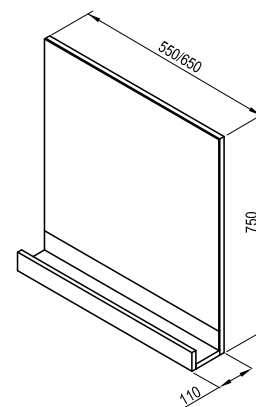

Korpus:	Lamino Tmavý ořech	Bílá lak
Dvířka:	Lamino Tmavý ořech	Bílá lak

Zrcadlo 10° přímé

550 / 650 x 110 x 750 mm

Zrcadlo s praktickou poličkou na nezbytné maličkosti.

Bílá

Obj.č.	NÁBYTEK	Hmotnost (kg)	Rozměry (mm)	Cena
X000000848	Zrcadlo 10° 550 bílé	7,5	550x110x750	3 490
X000000850	Zrcadlo 10° 550 tmavý ořech			3 490
X000000851	Zrcadlo 10° 650 bílé	8,5	650x110x750	3 690
X000000853	Zrcadlo 10° 650 tmavý ořech			3 690

Zrcadlo 10° rohové

550 / 650 x 150 x 750 mm - L/P

Zrcadlo pootočené o 10° do prostoru poskytuje uživateli mnohem větší komfort při užívání. Skvěle se kombinuje s rohovým umyvadlem 10°.