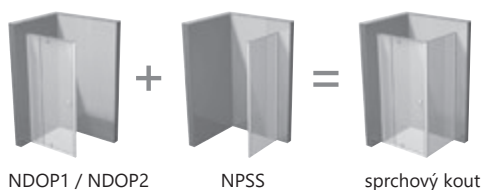

OCHRANA SKLA

Sklo je chráněné technologií povrchové úpravy RAVAK AntiCalc®

NPSS Pevná stěna (pro kombinaci s NDOP1 nebo NDOP2)

Obj.č.	Typ + Výplň (sklo)	Rozměry (mm)	Cena
90O40100Z1	NPSS-80 bílá+transparent	775-800	6 490
90O40300Z1	NPSS-80 černá+transparent		6 790
90O40C00Z1	NPSS-80 lesk+transparent		6 490
90O40U00Z1	NPSS-80 satin+transparent		6 590
90O70100Z1	NPSS-90 bílá+transparent	875-900	6 490
90O70300Z1	NPSS-90 černá+transparent		6 990
90O70C00Z1	NPSS-90 lesk+transparent		6 490
90O70U00Z1	NPSS-90 satin+transparent		6 590
90OA0100Z1	NPSS-100 bílá+transparent	975-1000	6 590
90OA0300Z1	NPSS-100 černá+transparent		6 990
90OA0C00Z1	NPSS-100 lesk+transparent		6 590
90OA0U00Z1	NPSS-100 satin+transparent		6 790

Výška výrobku 1950 mm.