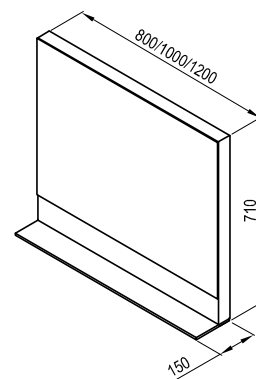

Zrcadlo Formy

800 / 1000 / 1200 x 150 x 710 mm

Zrcadlo s praktickou policičkou na odkládání věcí.

Bílá

Obj.č.	NÁBYTEK	Hmotnost (kg)	Rozměry (mm)	Cena
X000001044	Zrcadlo Formy 800 bílé			8 390
X000001046	Zrcadlo Formy 800 dub	30,0	800x150x710	10 690
X000001049	Zrcadlo Formy 800 ořech			10 690
X000000983	Zrcadlo Formy 1000 bílé			9 490
X000001047	Zrcadlo Formy 1000 dub	37,0	1000x150x710	11 690
X000001050	Zrcadlo Formy 1000 ořech			11 690
X000001045	Zrcadlo Formy 1200 bílé			10 490
X000001048	Zrcadlo Formy 1200 dub	44,0	1200x150x710	12 790
X000000984	Zrcadlo Formy 1200 ořech			12 790

SB Formy

460 x 270 x 1600 mm

Vysoká skříňka s velký úložným prostorem s policičkami.

Povrchová úprava v bílém laku či dva druhy dýhy (dub, ořech).

Skříňka je univerzální otočitelná, takže jí můžete použít jak pro levou, tak pravou variantu otevírání.