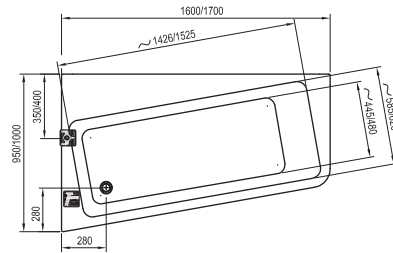

10°
160 x 95, 170 x 100