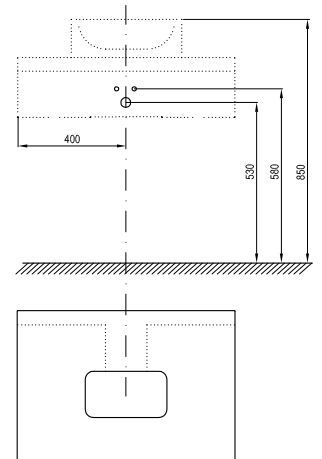

Korpus:	Dýha ořech	Dýha dub	Bílá lak
Dvířka:	Dýha ořech	Dýha dub	Bílá lak

SD Formy 800

800 x 550 x 220 mm
Skříňka s úložným prostorem a jednou zásuvkou.
Povrchová úprava v bílém laku či dva druhy dýhy (dub, ořech).

bílá

Obj.č.	NÁBYTEK	Hmotnost (kg)	Rozměry (mm)	Cena
X000001029	SD Formy 800 bílá			19 190
X000001032	SD Formy 800 dub	37,0	800x550x220	19 190
X000001035	SD Formy 800 ořech			19 190

SD Formy 1000/1200

1000/1200 x 550 x 220 mm
Skříňka s úložným prostorem a dvěma zásuvkami.
Povrchová úprava v bílém laku či dva druhy dýhy (dub, ořech).