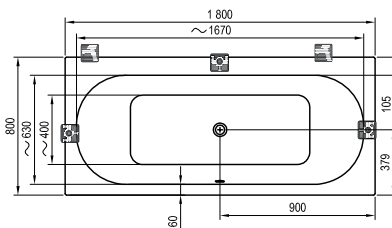

169 x 80

Freedom W

166 x 80

-  - stojánková vanová baterie (vodopád)
-  - vanová baterie do podlahy
-  - vanová nástěnná nebo podomítková baterie

City / City Slim

180 x 80

Formy 01 / Formy 01 Slim

170 x 75, 180 x 80