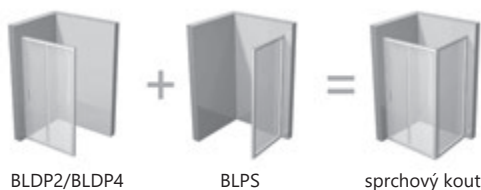

TICHÝ CHOD
Tichý chod sprchového koutu

Obj.č.	Typ + Výplň (sklo)	Rozměry (mm)	Cena
9BH40100Z1	BLPS-80 bílá+transparent	770-790	6 690
9BH40100ZG	BLPS-80 bílá+grape		7 090
9BH40C00Z1	BLPS-80 lesk+transparent		6 690
9BH40C00ZG	BLPS-80 lesk+grape		7 090
9BH40U00Z1	BLPS-80 satín+transparent		6 990
9BH40U00ZG	BLPS-80 satín+grape		7 590
9BH70100Z1	BLPS-90 bílá+transparent	870-890	6 990
9BH70100ZG	BLPS-90 bílá+grape		7 590
9BH70C00Z1	BLPS-90 lesk+transparent		6 990
9BH70C00ZG	BLPS-90 lesk+grape		7 590
9BH70U00Z1	BLPS-90 satín+transparent		7 290
9BH70U00ZG	BLPS-90 satín+grape		7 890
9BHA0100Z1	BLPS-100 bílá+transparent	970-990	7 390
9BHA0100ZG	BLPS-100 bílá+grape		7 990
9BHA0C00Z1	BLPS-100 lesk+transparent		7 390
9BHA0C00ZG	BLPS-100 lesk+grape		7 990
9BHA0U00Z1	BLPS-100 satín+transparent		7 690
9BHA0U00ZG	BLPS-100 satín+grape		8 290

Výška výrobku 1900 mm.

V provedení

NASTAVOVACÍ
PROFIL

6
mm

180°

L/P
VARIANTA

Doporučené vaničky: Perseus Pro, Perseus Pro Flat, Perseus Pro Chrome, Gigant, Gigant Pro, Gigant Pro Flat, Gigant Pro Chrome.

Možnosti použití: Spojením pevné stěny BLPS a zvoleného typu sprchových dveří BLDP2 nebo BLDP4 získáte sprchový kout čtvercového nebo obdélníkového tvaru různých velikostí.

Pro kompletaci sprchového koutu je nutno objednat vždy alespoň 2 položky výrobku, tím vznikne celková cena sprchového koutu.

Detaily provedení rámu a výplní viz str. 28. Další možnosti provedení v Konfiguratoru řešení na míru na <https://atypy.ravak.cz>

Výrobky jsou standardně dodávány do 14 dnů. Ceny jsou uvedeny v Kč včetně DPH.

Pozor: Před montáží sprchového koutu věnujte pozornost technickým dokumentům. Číslice uvedená v názvu výrobku neznámá jeho přesný rozměr. Více na www.ravak.cz.

Při montáži sprchového koutu přímo na podlahu (bez sprchové vaničky) vycházejte z dokumentu pod názvem Stavební připravenost umístěném v sekci Sprchové kouty na míru na www.ravak.cz.