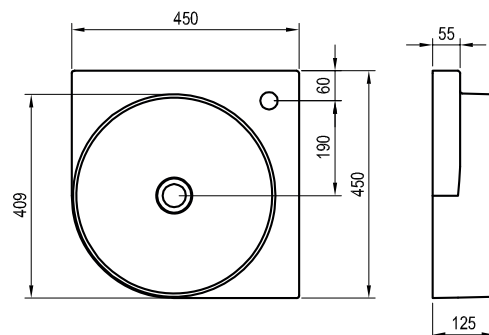

Umyvadlo Yard 450 C - keramika

450 x 450 x 125 mm
Umyvadlo do rohu

Umyvadlo je nutno kombinovat
s pevnou umyvadlovou piletou.

Obj.č.	UMYVADLA	Hmotnost (kg)	Rozměry (mm)	Cena
XJX01245000	Umyvadlo Yard 450 C keramické bílé	8,4	450x450x125	6 490