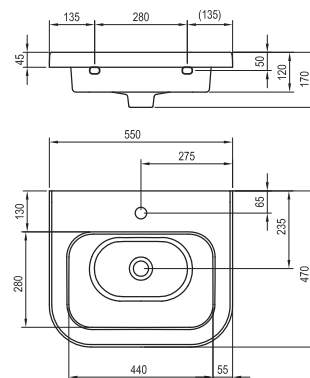

KONCEPTY
Koncept 10°

5 LET ZÁRUKA

Umyvadlo Chrome 550 - keramika

550 x 470 mm

Lze kombinovat se skříňkou pod umyvadlo
SD Chrome II 550.

Obj.č.	UMYVADLA	Hmotnost (kg)	Rozměry (mm)	Cena
XJG01155000	Umyvadlo Chrome 550 keramické bílé	14,7	550x470	3 190