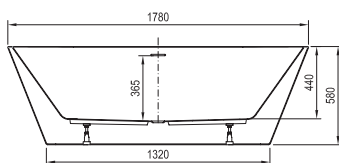

Technické nákresy - vany

Ypsilon

180 x 80

Ypsilon Wall

178 x 86

Solo

178 x 80

Freedom O