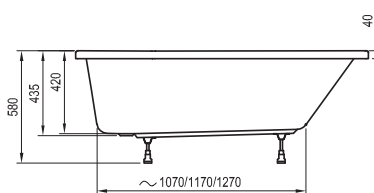

Rosa I
140 / 150 / 160 x 105

Avocado
150 / 160 x 75

BeHappy II
150 / 160 / 170 x 75

Asymmetric
150 x 100, 160 x 105, 170 x 110

-  - stojánková vanová baterie (vodopád)
-  - vanová baterie do podlahy
-  - vanová nástěnná nebo podomítková baterie