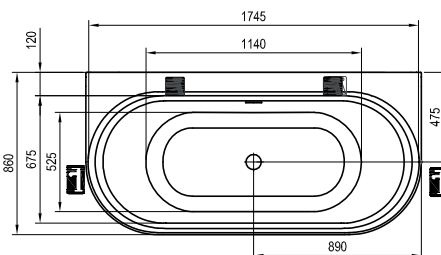

Technické nákresy - vany

Ypsilon

180 x 80

Ypsilon Wall

178 x 86

Solo

178 x 80

Freedom O