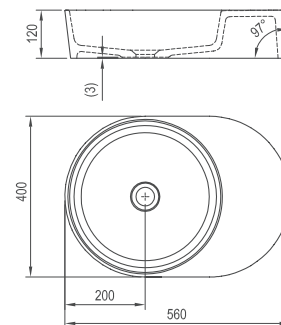

Umyvadlo Moon 2S - litý mramor

560 x 400 x 120 mm
Ovál s odkládací plochou.

Umyvadlo je nutno kombinovat s pevnou umyvadlovou piletou.

Obj.č.	UMYVADLA	Hmotnost (kg)	Rozměry (mm)	Cena
XJN01300003	Umyvadlo MOON 2S bílé bez přepadu	13,2	560x400x120	6 290

Umyvadlo Moon 3 - litý mramor

463 x 389 x 120 mm
Nepravidelný tvar

Umyvadlo je nutno kombinovat s pevnou umyvadlovou piletou.