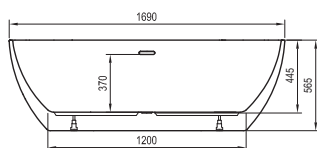

169 x 80

Freedom W

166 x 80

-  - stojánková vanová baterie (vodopád)
-  - vanová baterie do podlahy
-  - vanová nástěnná nebo podomítková baterie

City / City Slim

180 x 80

Formy 01 / Formy 01 Slim

170 x 75, 180 x 80