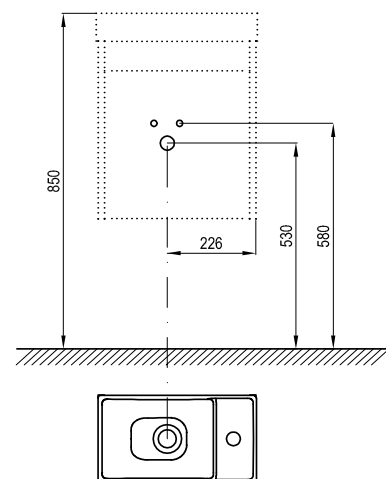

Obj.č.	NÁBYTEK	Hmotnost (kg)	Rozměry (mm)	Cena
X000001386	SD Veda 400 bílá	11,7	400x220x450	2 490

Rozměry nábytku jsou uvedeny: šířka x hloubka x výška. Hmotnost výrobku je brutto, tj. včetně obalu. Výrobky jsou standardně dodávány do 14 dnů. Ceny jsou uvedeny v Kč včetně DPH. Umyvadla jsou dodávána jen s otvorem 35 mm pro stojánkovou baterii.