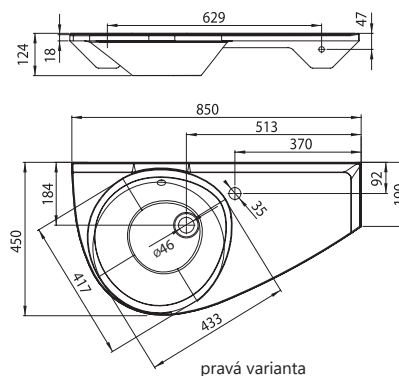

KONCEPTY
Koncept Avocado

5

5 LET ZÁRUKA

Umyvadlo Avocado - litý mramor

850 x 450 mm - L/P

Umyvadlo poskytuje dostatek odkládacího prostoru a svým designem dokonale koresponduje s vanou Avocado.

Umyvadlo umístěné nad užší stranu vany zabere minimální prostor.

Obj.č.	UMYVADLA	Hmotnost (kg)	Rozměry (mm)	Cena
XJ1L1100000	Umyvadlo Avocado L bílé s otvory	13,6	850x450	3 990
XJ1P1100000	Umyvadlo Avocado P bílé s otvory			3 990

Umyvadlo Avocado Comfort - litý mramor

950 x 530 mm - L/P

Umyvadlo poskytuje ještě více odkládacího prostoru a komfortu při umývání.

Umyvadlo je rovněž určené nad vanu Avocado.