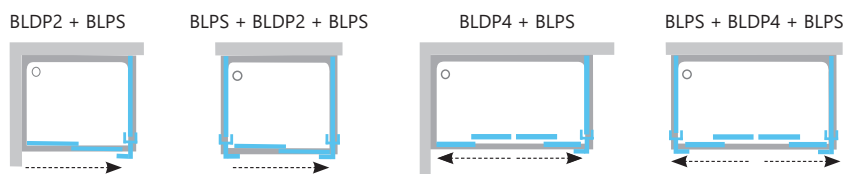

TICHÝ CHOD
Tichý chod sprchového koutu

Obj.č.	Typ + Výplň (sklo)	Rozměry (mm)	Cena
9BH40100Z1	BLPS-80 bílá+transparent	770-790	6 690
9BH40100ZG	BLPS-80 bílá+grape		7 090
9BH40C00Z1	BLPS-80 lesk+transparent		6 690
9BH40C00ZG	BLPS-80 lesk+grape		7 090
9BH40U00Z1	BLPS-80 satín+transparent		6 990
9BH40U00ZG	BLPS-80 satín+grape		7 590
9BH70100Z1	BLPS-90 bílá+transparent	870-890	6 990
9BH70100ZG	BLPS-90 bílá+grape		7 590
9BH70C00Z1	BLPS-90 lesk+transparent		6 990
9BH70C00ZG	BLPS-90 lesk+grape		7 590
9BH70U00Z1	BLPS-90 satín+transparent		7 290
9BH70U00ZG	BLPS-90 satín+grape		7 890
9BHA0100Z1	BLPS-100 bílá+transparent	970-990	7 390
9BHA0100ZG	BLPS-100 bílá+grape		7 990
9BHA0C00Z1	BLPS-100 lesk+transparent		7 390
9BHA0C00ZG	BLPS-100 lesk+grape		7 990
9BHA0U00Z1	BLPS-100 satín+transparent		7 690
9BHA0U00ZG	BLPS-100 satín+grape		8 290

Výška výrobku 1900 mm.

V provedení

NASTAVOVACÍ
PROFIL

6
mm

180°

L/P
VARIANTA

Doporučené vaničky: Perseus Pro, Perseus Pro Flat, Perseus Pro Chrome, Gigant, Gigant Pro, Gigant Pro Flat, Gigant Pro Chrome.

Možnosti použití: Spojením pevné stěny BLPS a zvoleného typu sprchových dveří BLDP2 nebo BLDP4 získáte sprchový kout čtvercového nebo obdélníkového tvaru různých velikostí.

Pro kompletaci sprchového koutu je nutno objednat vždy alespoň 2 položky výrobku, tím vznikne celková cena sprchového koutu.

Detaily provedení rámu a výplní viz str. 28. Další možnosti provedení v Konfiguratoru řešení na míru na <https://atypy.ravak.cz>

Výrobky jsou standardně dodávány do 14 dnů. Ceny jsou uvedeny v Kč včetně DPH.

Pozor: Před montáží sprchového koutu věnujte pozornost technickým dokumentům. Číslice uvedená v názvu výrobku neznámá jeho přesný rozměr. Více na www.ravak.cz.

Při montáži sprchového koutu přímo na podlahu (bez sprchové vaničky) vycházejte z dokumentu pod názvem Stavební připravenost umístěném v sekci Sprchové kouty na míru na www.ravak.cz.