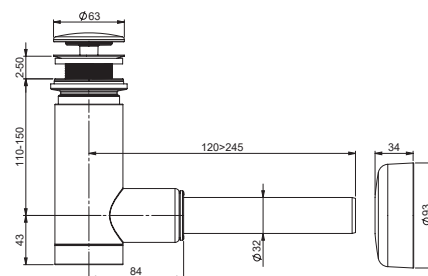

Obj.č.	PŘÍSLUŠENSTVÍ	Hmotnost (kg)	Cena
X01723	Umyvadlový sifon s pevnou výpustí	0,56	990

Hmotnost výrobku je brutto, tj. včetně obalu.
Výrobky jsou standardně dodávány do 14 dnů. Ceny jsou uvedeny v Kč včetně DPH.