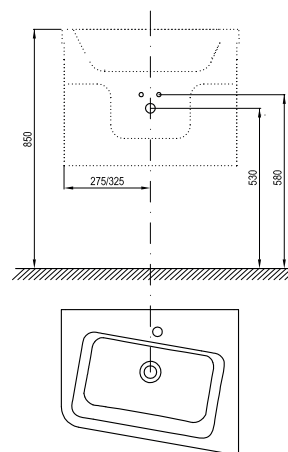

pravá varianta

Obj.č.	NÁBYTEK	Hmotnost (kg)	Rozměry (mm)	Cena
X000000739	SD 10° 550 L bílá	19,0	550x485x450	6 590
X000000742	SD 10° 550 P bílá			6 590
X000000741	SD 10° 550 L tmavý ořech			6 590
X000000744	SD 10° 550 P tmavý ořech			6 590
X000000745	SD 10° 650 L bílá	22,0	650x535x450	7 090
X000000748	SD 10° 650 P bílá			7 090
X000000747	SD 10° 650 L tmavý ořech			7 090
X000000750	SD 10° 650 P tmavý ořech			7 090

Rozměry nábytku jsou uvedeny: šířka x hloubka x výška. Hmotnost výrobku je brutto, tj. včetně obalu.

L - levá varianta výrobku, P - pravá varianta výrobku.

Výrobky jsou standardně dodávány do 14 dnů. Ceny jsou uvedeny v Kč včetně DPH.