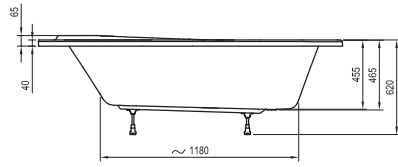

LoveStory II
196 x 139