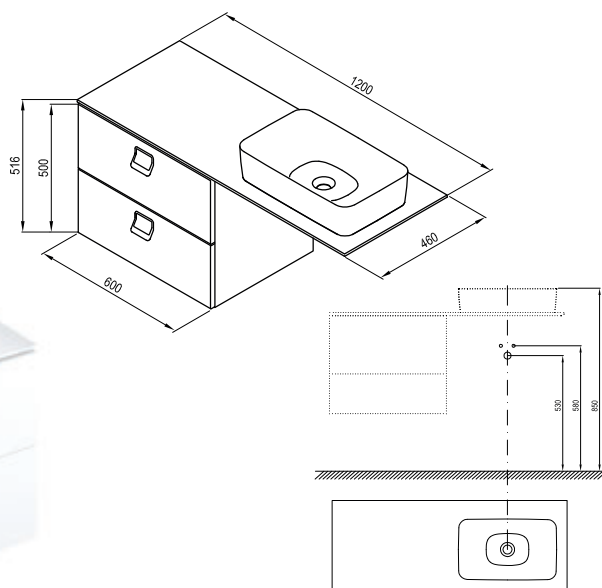

Korpus:	Bílá lak
Dvířka:	Bílá lak

Deska Comfort 600/800/1200

600 / 800 / 1200 x 460 mm

Bílá deska Comfort je určena pro kombinace se skříňkami Comfort 600/800.

Umístění umyvadla a baterie na desku je variabilní.

Na desku Comfort doporučujeme keramická umyvadla Uni Slim.

Obj.č.	NÁBYTEK	Hmotnost (kg)	Rozměry (mm)	Cena
X000001379	Deska Comfort 600 bílá	4,7	600x460	2 690
X000001380	Deska Comfort 800 bílá	6,4	800x460	3 190
X000001381	Deska Comfort 1200 bílá	9,2	1200x460	3 690
Obj.č.	PŘÍSLUŠENSTVÍ	Hmotnost (kg)		Cena
X000001375	Konzole desky Balance/Comfort 120	3,0	-	890
X000001384	Věšák ručníků Comfort bílý	2,0	-	1 390

SB Comfort 350/400

350 x 320 x 1600 mm

400 x 165 x 1600 mm

Vysoká závěsná skříňka se šesti poličkami z kouřového skla.

Otočením výrobku získáte levou nebo pravou variantu otevírání dvířek.

Skříňky Comfort jsou vybavené standardně bílým madlem, které lze obměnit dokoupením madla v dekoru chrom.