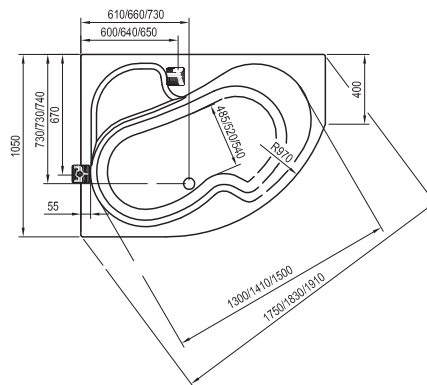

Rosa I
140 / 150 / 160 x 105

Avocado
150 / 160 x 75

BeHappy II
150 / 160 / 170 x 75

Asymmetric
150 x 100, 160 x 105, 170 x 110

-  - stojánková vanová baterie (vodopád)
-  - vanová baterie do podlahy
-  - vanová nástěnná nebo podomítková baterie