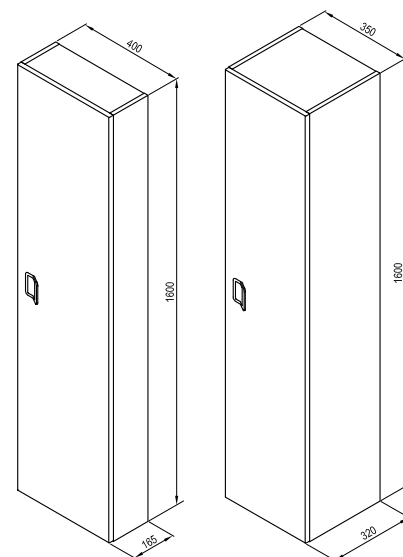

Obj.č.	NÁBYTEK	Hmotnost (kg)	Rozměry (mm)	Cena
X000001382	SB Comfort 400 bílá/bílá	25,0	400x165x1600	12 190
X000001383	SB Comfort 350 bílá/bílá	29,4	350x320x1600	11 990
Obj.č.	PŘÍSLUŠENSTVÍ	Hmotnost (kg)		Cena
X000001385	Madlo Comfort chrom	0,2		390