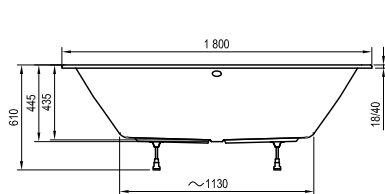

169 x 80

Freedom W

166 x 80

-  - stojánková vanová baterie (vodopád)
-  - vanová baterie do podlahy
-  - vanová nástěnná nebo podomítková baterie

City / City Slim

180 x 80

Formy 01 / Formy 01 Slim

170 x 75, 180 x 80