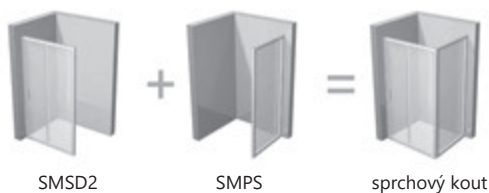

SMPS Pevná stěna

Obj.č.	Typ + Výplň (sklo)	Rozměry (mm)	Cena
9SL40A00Z1	SMPS-80 L chrom+transparent	785-800	9 090
9SP40A00Z1	SMPS-80 P chrom+transparent		9 090
9SL70A00Z1	SMPS-90 L chrom+transparent	885-900	9 590
9SP70A00Z1	SMPS-90 P chrom+transparent		9 590
9SLA0A00Z1	SMPS-100 L chrom+transparent	985-1000	10 090
9SPA0A00Z1	SMPS-100 P chrom+transparent		10 090

1 kus dlouhého držáku je součástí balení.

Výška výrobku 1900 mm.

V provedení

TLOUŠTKA
SKLA

L/P
VARIANTA

Doporučené vaničky: Perseus Pro, Perseus Pro Flat, Perseus Pro Chrome, Gigant, Gigant Pro, Gigant Pro Flat, Gigant Pro Chrome.

Pevnou stěnu můžete využít také pouze jako dělicí stěnu, například mezi sprchovacím prostorem a zbytkem koupelny.

Možnosti použití: V případě kombinace s dveřmi S MSD2 je nutné objednat (k levým dveřím levou pevnou stěnu SMPS, k pravým dveřím pravou stěnu SMPS).

Ustavovací profily řady SmartLine jsou v provedení Lesk. Panty, úchyty, madla a držáky jsou pochromovaný kov.

Detaily provedení rámu a výplní viz str. 28. Další možnosti provedení v Konfiguratoru řešení na míru na <https://atypy.ravak.cz>

L - levá varianta výrobku, P - pravá varianta výrobku.

Výrobky jsou standardně dodávány do 14 dnů. Ceny jsou uvedeny v Kč včetně DPH.

Pozor: Před montáží sprchového koutu věnujte pozornost technickým dokumentům. Číslice uvedená v názvu výrobku neznámá jeho přesný rozměr. Více na www.ravak.cz.

Při montáži sprchového koutu přímo na podlahu (bez sprchové vaničky) vycházejte z dokumentu pod názvem Stavební připravenost umístěném v sekci Sprchové kouty na míru na www.ravak.cz.