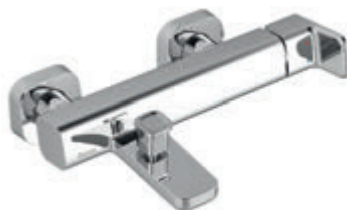

Vanová nástěnná baterie

bez setu
150 mm
TD 022.00/150
Obj.č. X070065

Cena: 4 490