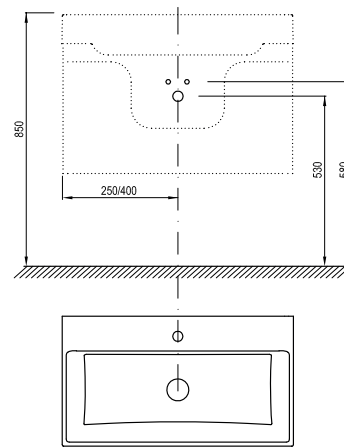

5

5 LET ZÁRUKA

IMPREGNACE PROTI VLHKOSTI

SD Natural

500 / 800 x 450 x 450 mm

Skříňka pod umyvadlo s velkým úložným prostorem a dvěma zásuvkami.

Určena pod umyvadlo Natural 500/800.

bílá

Obj.č.	NÁBYTEK	Hmotnost (kg)	Rozměry (mm)	Cena
X000001051	SD Natural 500 bílá	30,0	500x450x450	9 690
X000001052	SD Natural 800 bílá	37,0	800x450x450	10 490

SD Natural 1200

1200 x 450 x 450 mm

Skříňka pod umyvadlo s velkým úložným prostorem a dvěma zásuvkami.

Určena pod umyvadlo Natural 1200.