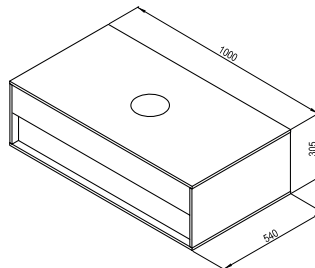

bílá

Obj.č.	NÁBYTEK	Hmotnost (kg)	Rozměry (mm)	Cena
X000001418	SD Step 1000 bílá/ořech	35,7	1000x540x305	21 990
X000001417	SD Step 1000 bílá/dub			21 990
X000001429	SD Step 1000 bílá/bílá			18 490

Rozměry nábytku jsou uvedeny: šířka x hloubka x výška. Hmotnost výrobku je brutto, tj. včetně obalu.

Výrobky jsou standardně dodávány do 14 dnů. Ceny jsou uvedeny v Kč včetně DPH.

Upozornění: Osvětlení zrcadlové skříňky je integrované s kabelem pro přímé zapojení do elektroinstalace. Neobsahuje vidlici, vypínač ani zásuvku.