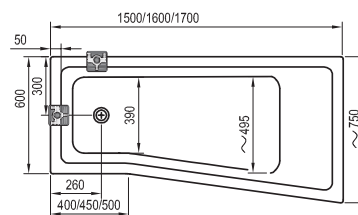

Rosa I
140 / 150 / 160 x 105

Avocado
150 / 160 x 75

BeHappy II
150 / 160 / 170 x 75

Asymmetric
150 x 100, 160 x 105, 170 x 110

-  - stojánková vanová baterie (vodopád)
-  - vanová baterie do podlahy
-  - vanová nástěnná nebo podomítková baterie