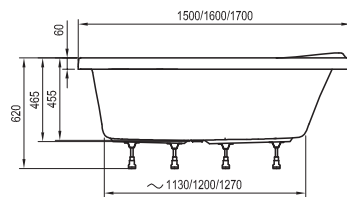

Rosa II
150 / 160 / 170 x 105