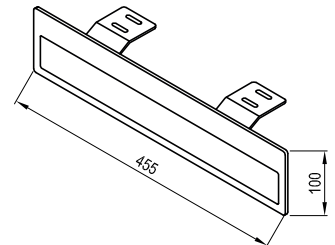

Věšák ručníků Comfort bílý

Věšák pro pravou i levou variantu výrobku. Určen k desce Comfort 1200.

Obj.č.	PŘÍSLUŠENSTVÍ	Hmotnost (kg)	Cena
X000001384	Věšák ručníků Comfort bílý	2,0	1 390

Umyvadlový sifon s pevnou výpustí

Umyvadlový sifon je určen k umyvadlům Comfort zapuštěných do závěsných skříněk stejné série.