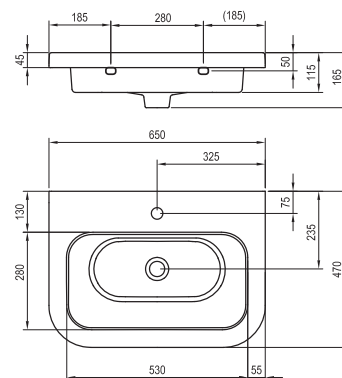

Umyvadlo Chrome 650 - keramika

650 x 470 mm

Lze kombinovat se skříňkou pod umyvadlo
SD Chrome II 650.

Obj.č.	UMYVADLA	Hmotnost (kg)	Rozměry (mm)	Cena
XJG01165000	Umyvadlo Chrome 650 keramické bílé	17,0	650x470	3 690

Obj.č.	PŘÍSLUŠENSTVÍ	Cena
X01373	Umyvadlová piletka Click-Clack	540
X01437	Umyvadlová piletka Click-Clack nízká chrom	530
X01436	Umyvadlový sifon U trubkový chrom	540
X01371	Umyvadlový sifon chrom	2 290
X01612	Umyvadlový sifon nábytkový	415

Další příslušenství/barevné provedení viz str. 345.