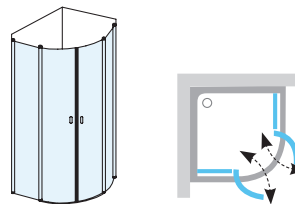

Chrome

5 5 LET ZÁRUKA
NA VŠECHNY SPRCHOVÉ
KOUTY A DVEŘE

KONCEPTY
Dokonale sladěný celek

ZDVIHOVÝ MECHANISMUS
Nadzednutí dveří
a aretace v základní poloze

CSKK4 Sprchový kout

Obj.č.	Typ + Výplň (sklo)	Vstup (mm)	Rozměry (mm)	Cena
3Q140100Z1	CSKK4-80 bílá+transparent			19 290
3Q140C00Z1	CSKK4-80 lesk+transparent	635	780-800x780-800	19 290
3Q140U00Z1	CSKK4-80 satín+transparent			19 690
3Q170100Z1	CSKK4-90 bílá+transparent			19 690
3Q170C00Z1	CSKK4-90 lesk+transparent	635	880-900x880-900	19 690
3Q170U00Z1	CSKK4-90 satín+transparent			20 190

Součástí balení jsou 2 kovové držáky.
Výška výrobku 1950 mm.

V provedení

LESK SATIN BÍLÁ

6 mm

TLOUŠŤKA SKLA

Doporučené vaničky: Elipso Pro, Elipso Pro Flat, Elipso Pro Chrome.

CRV1 + CRV1 Sprchový kout

Obj.č.	Typ + Výplň (sklo)	Vstup (mm)	Rozměry (mm)	Cena
1QV40101Z1	CRV1-80 bílá+transparent			10 590
1QV40C01Z1	CRV1-80 lesk+transparent	969	780-800	10 590
1QV40U01Z1	CRV1-80 satín+transparent			10 990
1QV70101Z1	CRV1-90 bílá+transparent			10 990
1QV70C01Z1	CRV1-90 lesk+transparent	1110	880-900	11 690
1QV70U01Z1	CRV1-90 satín+transparent			12 090
1QVA0101Z1	CRV1-100 bílá+transparent			12 090
1QVA0C01Z1	CRV1-100 lesk+transparent	1251	980-1000	12 090
1QVA0U01Z1	CRV1-100 satín+transparent			12 690

Upozornění: Uvedený vstup je platný pro shodnou kombinaci dvou rozměrů.
Výška výrobku 1950 mm.

V provedení

LESK SATIN BÍLÁ

6 mm

TLOUŠŤKA SKLA

180°

LIP VARIANTA