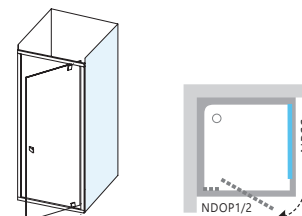

Výška výrobku 1950 mm.

V provedení

NASTAVOVACÍ PROFIL

6 mm TLOUŠŤKA SKLA

Doporučené vaničky: Perseus Pro, Perseus Pro Flat, Perseus Pro Chrome, Gigant, Gigant Pro, Gigant Pro Flat, Gigant Pro Chrome.

Možnosti použití: Spojením pevné stěny NPSS a zvoleného typu sprchových dveří (NDOP1 nebo NDOP2) získáte sprchový kout čtvercového nebo obdélníkového tvaru různých velikostí.