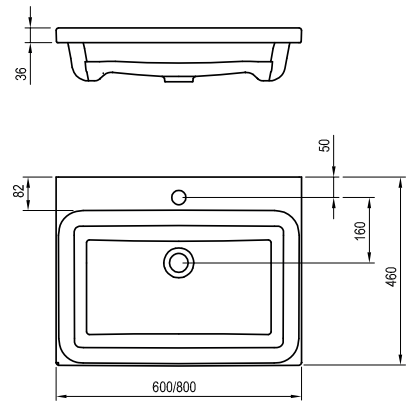

5

5 LET ZÁRUKA

IMPREGNACE PROTI VLHKOSTI

Umyvadlo Comfort 600/800 - keramika

600 / 800 x 460 mm

Umyvadlo je určeno k zapuštění do skříňky SD Comfort.
Nelze samostatně instalovat na zeď a je nutné jej kombinovat s umyvadlovým sifonem s pevnou výpustí.