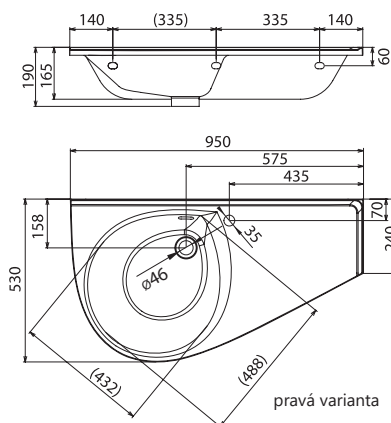

Obj.č.	UMYVADLA	Hmotnost (kg)	Rozměry (mm)	Cena
XJ9L1100000	Umyvadlo Avocado Comfort L bílé s otvory	20,1	950x530	5 690
XJ9P1100000	Umyvadlo Avocado Comfort P bílé s otvory			5 690

Obj.č.	PŘÍSLUŠENSTVÍ	Cena
X01373	Umyvadlová piletka Click-Clack	540
X01437	Umyvadlová piletka Click-Clack nízká chrom	530
X01371	Umyvadlový sifon chrom	2 290
X01436	Umyvadlový sifon U trubkový chrom	540

Další příslušenství/barevné provedení viz str. 345.

Rozměry umyvadel jsou uvedeny: šířka x hloubka. Hmotnost výrobku je brutto, tj. včetně obalu. Umyvadla jsou dodávána jen s otvorem 35 mm pro stojánkovou baterii.

L - levá varianta výrobku, P - pravá varianta výrobku.

Výrobky jsou standardně dodávány do 14 dnů. Ceny jsou uvedeny v Kč včetně DPH.