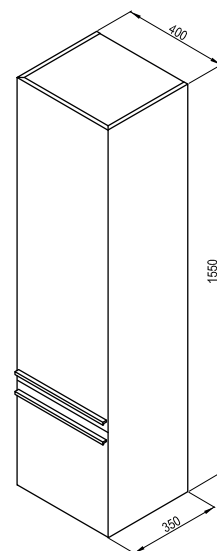

SB Clear

400 x 350 x 1550 mm - L/P

Dvoje dveře včetně vnitřní zásuvky poskytují příjemně členitý prostor pro umístění předmětů různé velikosti.

bílá

Dýha třešeň

Obj.č.	NÁBYTEK	Hmotnost (kg)	Rozměry (mm)	Cena
X000000761	SB 400 L Clear bílá/bílá	33,0	400x350x1550	14 190
X000000763	SB 400 P Clear bílá/bílá			14 190
X000000762	SB 400 L Clear bílá/třešeň			16 190
X000000764	SB 400 P Clear bílá/třešeň			16 190