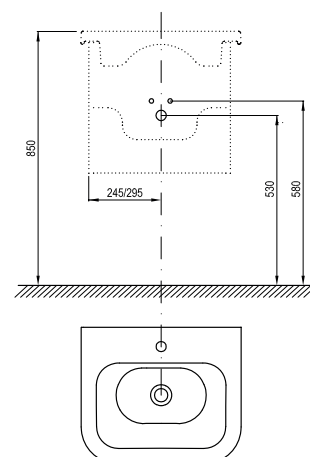

bílá

Obj.č.	NÁBYTEK	Hmotnost (kg)	Rozměry (mm)	Cena
X000001289	SD 550 Chrome II bílá	21,5	490x420x445	9 690
X000001291	SD 650 Chrome II bílá	25,5	590x420x545	10 090

Korpus:	Bílá lak
Dvířka:	Bílá lak

Umyvadla Chrome z litého mramoru a nábytek Chrome