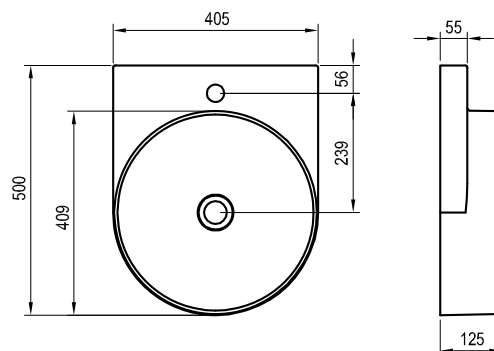

Keramická umyvadla Yard jsou určena pro zavěšení na zeď a jejich nedílnou součástí je konzole spolupracující s umyvadlem v designovém celku.

5

5 LET ZÁRUKA

Umyvadlo Yard 400 - keramika

405 x 500 x 125 mm

Umyvadlo je nutno kombinovat s pevnou umyvadlovou piletou.