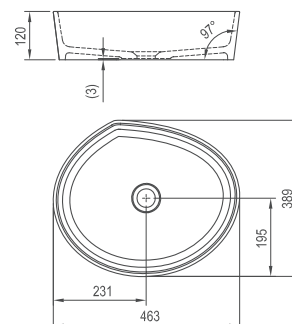

Obj.č.	UMYVADLA	Hmotnost (kg)	Rozměry (mm)	Cena
XJN01300004	Umyvadlo MOON 3 bílé bez přepadu	8,0	463x389x120	5 390

Obj.č.	PŘÍSLUŠENSTVÍ	Cena
X01439	Umyvadlová piletka pevná chrom	530
X01695	Umyvadlová piletka pevná keramická	990
X01762	Umyvadlová piletka pevná černá	1 390
X01371	Umyvadlový sifon chrom	2 290
X01747	Umyvadlový sifon černý	2 490
X01612	Umyvadlový sifon nábytkový	415

Viz str. 345.