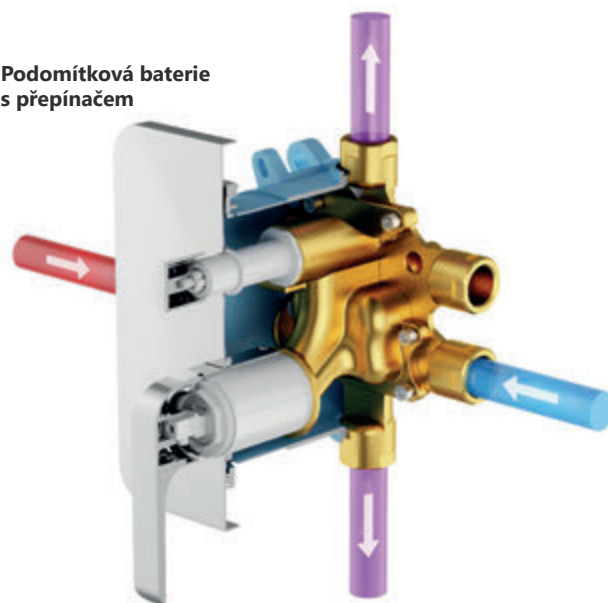

Cena: 3 890

Podomítková baterie sprchová

bez přepínače, - pro R-box Vari 072.50
FL 066.00
Obj.č. X070124

Cena: 3 090

Podomítková baterie bez přepínače

Zvolte horní nebo dolní vývod vody a druhý zaslepíte.

Podomítková baterie s přepínačem