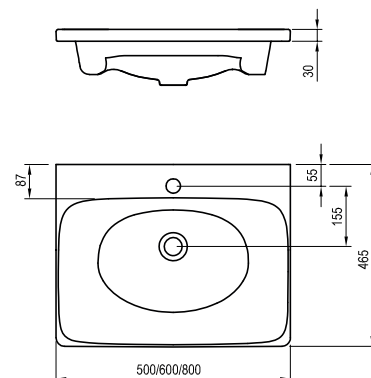

5

5 LET ZÁRUKA

IMPREGNACE PROTI VLHKOSTI

Umyvadlo Balance 500/600/800 - keramika

500 / 600 / 800 x 465 mm

Umyvadlo je určeno k zapuštění do skříňky SD Balance.

Nelze samostatně instalovat na zeď a je nutné jej kombinovat s umyvadlovým sifonem s pevnou výpustí.