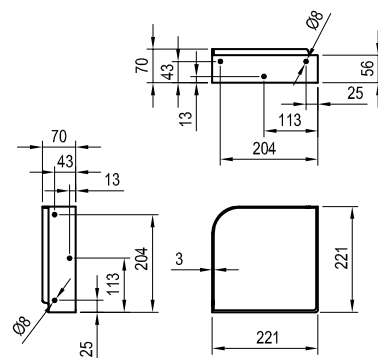

Konzole Yard 280 C

Konzole Yard pod umyvadlo.

Obj.č.	KONZOLE	Hmotnost (kg)	Rozměry (mm)	Cena
X01774	Konzole Yard 280 C bílá	1,6	221x221x70	1 940
X01784	Konzole Yard 280 C nerez	1,6	221x221x70	2 190
X01779	Konzole Yard 280 C černá	1,6	221x221x70	2 190

Obj.č.	PŘÍSLUŠENSTVÍ	Cena
X01439	Umyvadlová pileta pevná chrom	530
X01695	Umyvadlová pileta pevná keramická	990
X01762	Umyvadlová pileta pevná černá	1 390
X01371	Umyvadlový sifon chrom	2 290
X01747	Umyvadlový sifon černý	2 490
X01612	Umyvadlový sifon nábytkový	415

Viz str. 345.