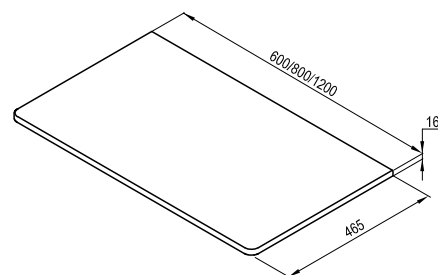

Na desku Balance doporučujeme keramická umyvadla Uni Slim.

Bílá

Bílá

Obj.č.	NÁBYTEK	Hmotnost (kg)	Rozměry (mm)	Cena
X000001370	Deska Balance 600 bílá	4,7	600 x 465	2 690
X000001371	Deska Balance 800 bílá	6,4	800 x 465	3 190
X000001372	Deska Balance 1200 bílá	9,2	1200 x 465	3 690
X000001375	Konzole desky Balance/Comfort 120	3,0	-	890
X000001376	Věšák ručníků Balance bílý	2,0	-	1 390