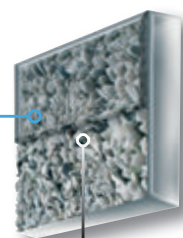

mikroskopický detail skla

povrch běžného skla

RAVAK AntiCalc®

Revoluční technologie, která na povrchu skla vytváří neviditelný ochranný štít odpuzující vodu.