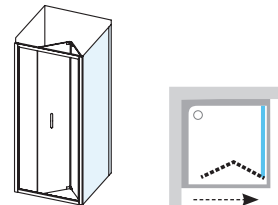

V provedení

LESK

Doporučené vaničky: Aneta, Angela, Perseus Pro, Perseus Pro Flat, Perseus Pro Chrome, Gigant, Gigant Pro, Gigant Pro Flat, Gigant Pro Chrome.

Pro kompletaci sprchového koutu je nutno objednat vždy alespoň 2 položky výrobku, tím vznikne celková cena sprchového koutu.

BLDZ2 Sprchové dveře (do niky nebo v kombinaci s BLPSZ)

Obj.č.	Typ + Výplň (sklo)	Vstup (mm)	Rozměry (mm)	Cena
X01H10C00Z1	BLDZ2-70 lesk+transparent	453	670-710	10 890
X01H40C00Z1	BLDZ2-80 lesk+transparent	553	770-810	11 490
X01H70C00Z1	BLDZ2-90 lesk+transparent	654	870-910	11 990

Výška výrobku 1900mm.

V provedení

LESK