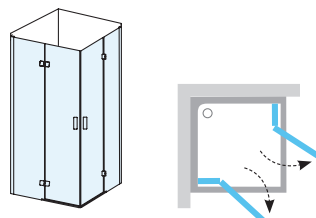

Doporučené vaničky: Perseus Pro, Perseus Pro Flat, Perseus Pro Chrome.

SMSD2 Sprchové dveře (do niky nebo v kombinaci s SMPS)

Obj.č.	Typ + Výplň (sklo)	Vstup (mm)	Rozměry do niky (mm)	Rozměry se SMPS (mm)	Cena
OSL7AA00Z1	● SMSD2-90 A-L chrom+transparent	629	889 - 906	885 - 900	16 190
OSP7AA00Z1	● SMSD2-90 A-P chrom+transparent				16 190
OSL7BA00Z1	● SMSD2-90 B-L chrom+transparent				16 190
OSP7BA00Z1	● SMSD2-90 B-P chrom+transparent				16 190
OSLAA00Z1	● SMSD2-100 A-L chrom+transparent	629	989 - 1006	985 - 1000	16 690
OSPAA00Z1	● SMSD2-100 A-P chrom+transparent				16 690
OSLABA00Z1	● SMSD2-100 B-L chrom+transparent				16 690
OSPABA00Z1	● SMSD2-100 B-P chrom+transparent				16 690
OSLDA00Z1	● SMSD2-110 A-L chrom+transparent	629	1089 - 1106	1085 - 1100	17 490
OSPDAA00Z1	● SMSD2-110 A-P chrom+transparent				17 490
OSLDBA00Z1	● SMSD2-110 B-L chrom+transparent				17 490
OSPDBA00Z1	● SMSD2-110 B-P chrom+transparent				17 490
OSLGA00Z1	● SMSD2-120 A-L chrom+transparent	629	1189 - 1206	1185 - 1200	17 990
OSPGA00Z1	● SMSD2-120 A-P chrom+transparent				17 990
OSLGBA00Z1	● SMSD2-120 B-L chrom+transparent				17 990
OSPGBA00Z1	● SMSD2-120 B-P chrom+transparent				17 990

Model A sprchových dveří je určen pro stavební otvor až o 11 mm menší, než je standardní rozměr výrobku.
Model B je určen pro stavební otvor až o 16 mm větší, než je standardní rozměr výrobku.

Např. pokud je vaše již obložená nika pro sprchové dveře v rozměru 889 - 906 mm, kupte si model A, je-li v rozměru 899 - 916 mm, kupte si model B.

- 1 kus krátkého držáku je součástí balení.
- 1 kus dlouhého držáku je součástí balení.

Výška výrobku 1900 mm.

V provedení

LESK

6 mm

TLOUŠTKA SKLA

L/P

L/P VARIANTA