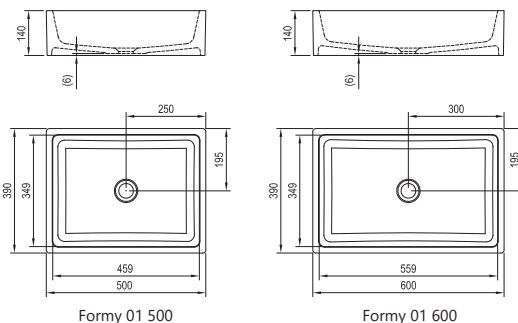

KONCEPTY
Koncept Formy

5 LET ZÁRUKA

Umyvadlo Formy 01 - litý mramor

500 / 600 x 390 x 140 mm

Příjemně velký prostor pro mytí a univerzálně moderní tvary. Je určeno ke kombinaci s deskou.

Umyvadla je nutno kombinovat s pevnou umyvadlovou piletou.

Obj.č.	UMYVADLA	Hmotnost (kg)	Rozměry (mm)	Cena
XJL01250000	Umyvadlo FORMY 01 500 D bílé bez přepadu	18,6	500x390x140	6 390
XJL01260000	Umyvadlo FORMY 01 600 D bílé bez přepadu	20,6	600x390x140	6 990

Umyvadlo Formy 02 - litý mramor

500 / 600 x 410 x 140 mm

Kromě praktických výhod zajišťuje i estetický zážitek díky svým jemně prohnutým tvarům. Určeno ke kombinaci s deskou pod umyvadlo.

Umyvadla je nutno kombinovat s pevnou umyvadlovou piletou.