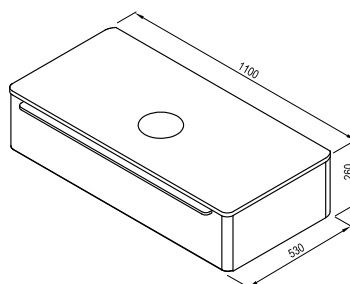

1100 x 530 x 260 mm

Designový solitér k umyvadlům na desku s velkorysým úložným prostorem a elegantním hliníkovým madlem.

Bílá

Ořech

Dub

Satinové dřevo

Obj.č.	UMYVADLA	Hmotnost (kg)	Rozměry (mm)	Cena
X000001082	SUD 260.01 1100 bílá			12 290
X000001083	SUD 260.01 1100 dub	38,5	1100x530x260	12 290
X000001084	SUD 260.01 1100 ořech			12 290
X000001101	SUD 260.01 1100 satínové dřevo			12 290