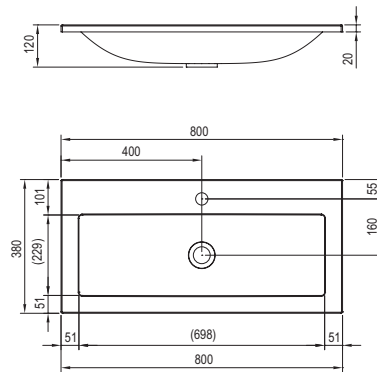

5

5 LET ZÁRUKA

IMPREGNACE PROTI VLHKOSTI

Umyvadlo Clear - lité mramor

800 / 1000 x 380 mm

Umyvadlo nelze samostatně instalovat na zeď. Instalace je možná pouze se skříňkou shodného rozměru.

Umyvadlo je nutno kombinovat s pevnou umyvadlovou piletou.

Clear 800