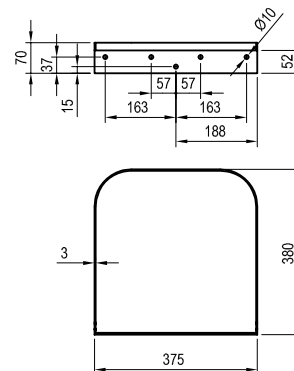

Konzole Yard 600

Konzole Yard pod umyvadlo.

Obj.č.	KONZOLE	Hmotnost (kg)	Rozměry (mm)	Cena
X01777	Konzole Yard 600 bílá	2,7	375x380x70	2 790
X01787	Konzole Yard 600 nerez	2,7	375x380x70	2 990
X01782	Konzole Yard 600 černá	2,7	375x380x70	2 990

Obj.č.	PŘÍSLUŠENSTVÍ	Cena
X01439	Umyvadlová pileta pevná chrom	530
X01695	Umyvadlová pileta pevná keramická	990
X01762	Umyvadlová pileta pevná černá	1 390
X01371	Umyvadlový sifon chrom	2 290
X01747	Umyvadlový sifon černý	2 490
X01612	Umyvadlový sifon nábytkový	415

Viz str. 345.