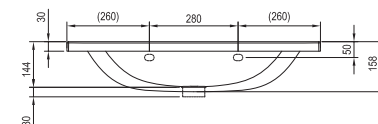

Classic II 800

Obj.č.	UMYVADLA	Hmotnost (kg)	Rozměry (mm)	Cena
XJX01180000	Umyvadlo Classic II 800 bílé s otvory	22,7	800x450x174	6 690

Dvojumyvadlo Classic II - litý mramor

1300 x 450 mm

Dvojumyvadlo s mnoha odkládacími plochami pro komfortní mytí.

Lze kombinovat se skříňkou pod dvojumyvadlo SD Classic II 1300.