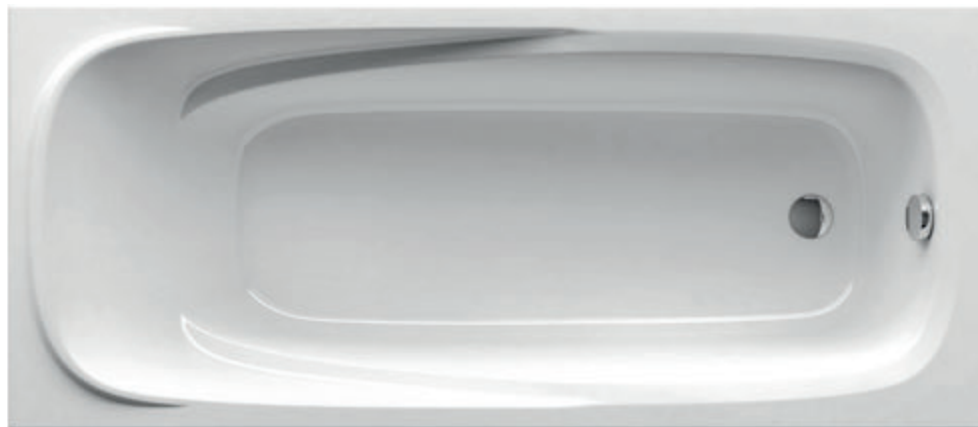

► Využijte doživotní záruku na všechny vany! Více info na ravak.cz.

Vana Vanda II

Vanda II

Oblíbená vana se svižnými liniemi

150 / 160 / 170 cm
70 cm

Když víte, co vám udělá dobře

Oblíbená vana Vanda je pro lidi, kteří vědí, co chtějí. Svými definovanými tvary vychází vstříc všem, kdo si ve vaně například rádi čtou nebo ocení pohodlnější vstávání.