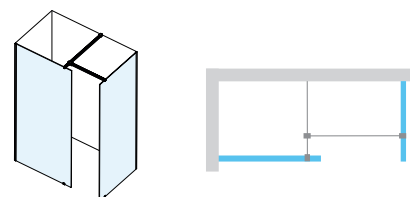

V provedení

8 mm

TLOUŠŤKA SKLA

Doporučujeme: Instalovat přímo na podlahu se zabudovaným odtokovým žlabem či podlahovou vpustí.

Pro kompletaci sprchového koutu je nutno objednat dvě skla Walk-In Wall v daných rozměrech společně s W SET-Uni Free/Wall a W SET-Uni T spoj. Zkrácením rozměrů W SET-Uni Free/Wall si určíte šířku sprchovacího prostoru a W SET-Uni T spoje šířku vstupu do sprchového koutu. Rozměry obou W SET-Ú je tak možné přizpůsobit vlastním potřebám (maximální délka 1200 mm).

Detaily provedení rámu a výplní viz str. 28. Další možnosti provedení v Konfiguratoru řešení na míru na <https://atypy.ravak.cz>

Výrobky uvedené v tabulkách mají standardní dobu dodání 14 dní. Atypické výrobky (mimo rozměry v tabulkách) mají dobu dodání 6 týdnů.

Ceny jsou uvedeny v Kč včetně DPH.

Pozor: Před montáží sprchového koutu věnujte pozornost technickým dokumentům. Číslice uvedená v názvu výrobku neznámá jeho přesný rozměr. Více na www.ravak.cz.

Při montáži sprchového koutu přímo na podlahu (bez sprchové vaničky) vycházejte z dokumentu pod názvem Stavební připravenost umístěném v sekci Sprchové kouty na míru na www.ravak.cz.