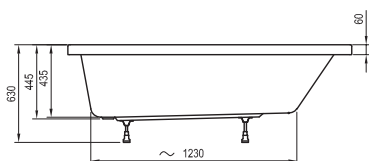

City / City Slim

180 x 80

Formy 01 / Formy 01 Slim

170 x 75, 180 x 80

Formy 02 / Formy 02 Slim

180 x 80

10°

170 x 75

Campanula II

170 x 75, 180 x 80

- stojánková vanová baterie (vodopád)
- vanová baterie do podlahy
- vanová nástěnná nebo podomítková baterie