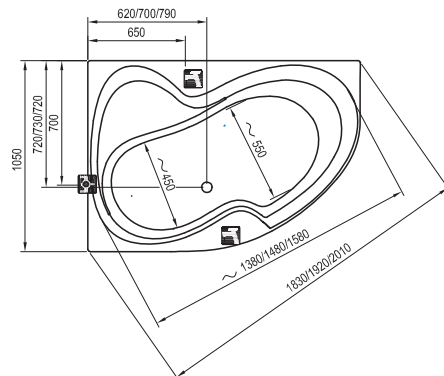

Rosa II
150 / 160 / 170 x 105