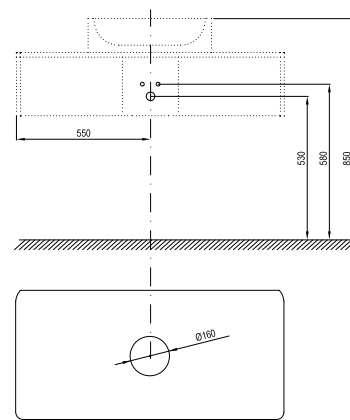

1100 x 530 x 260 mm

Designový solitér k umyvadlům na desku s velkorysým úložným prostorem a elegantním hliníkovým madlem.

Bílá

Ořech

Dub

Satinové dřevo

Obj.č.	UMYVADLA	Hmotnost (kg)	Rozměry (mm)	Cena
X000001082	SUD 260.01 1100 bílá			12 290
X000001083	SUD 260.01 1100 dub	38,5	1100x530x260	12 290
X000001084	SUD 260.01 1100 ořech			12 290
X000001101	SUD 260.01 1100 satínové dřevo			12 290