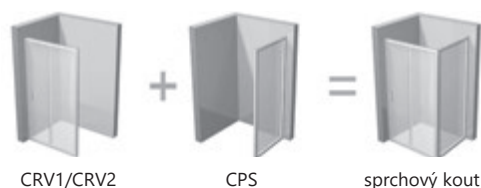

OCHRANA SKLA

Sklo je chráněné technologií povrchové úpravy RAVAK AntiCalc®

CPS Pevná stěna (pro kombinaci s CRV1 nebo CRV2)

Obj.č.	Typ + Výplň (sklo)	Rozměry (mm)	Cena
9QV40100Z1	CPS-80 bílá+transparent	780-800	9 190
9QV40C00Z1	CPS-80 lesk+transparent		9 190
9QV40U00Z1	CPS-80 satín+transparent		9 590
9QV70100Z1	CPS-90 bílá+transparent	880-900	9 590
9QV70C00Z1	CPS-90 lesk+transparent		9 590
9QV70U00Z1	CPS-90 satín+transparent		10 090
9QVA0100Z1	CPS-100 bílá+transparent	980-1000	10 090
9QVA0C00Z1	CPS-100 lesk+transparent		10 090
9QVA0U00Z1	CPS-100 satín+transparent		10 590

Součástí balení je i kovový držák.
Výška výrobku 1950 mm.