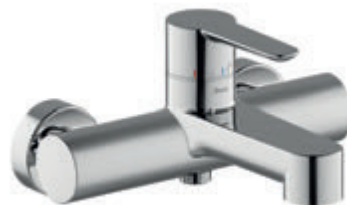

Vanová nástěnná baterie

bez setu
150 mm
PU 022.00/150
Obj.č. X070115
Cena: 5 290