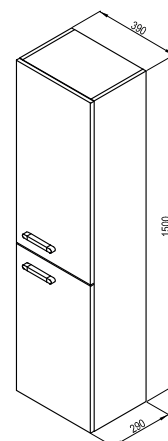

pravá varianta

Obj.č.	NÁBYTEK	Hmotnost (kg)	Rozměry (mm)	Cena
X00000542	SB 390 Chrome L bílá/bílá			10 090
X00000543	SB 390 Chrome P bílá/bílá			10 090
X00000966	SB 390 Chrome L cappuccino/bílá	27,5	390x290x1500	10 090
X00000967	SB 390 Chrome P cappuccino/bílá			10 090

SD Chrome 400

400 x 220 x 470mm
Skříňka s poličkou.

**Dvířka se objednávají zvlášť v levé
nebo pravé variantě!**

**Madlo není součástí dvířek,
ale je dodáváno s korpusem skříňky.**

Skříňka je určena pod umyvátko Chrome 400.