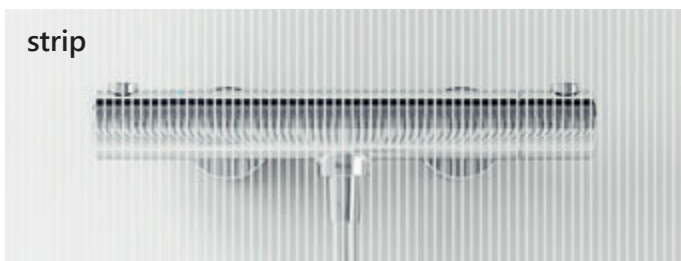

Supernova - pouze u vanových zástěn

Atypické výplně - na objednávku

Bezpečnostní sklo s potiskem nebo zbarvené

strip

matrix

matelux

grafit

Variety skel pro atypická řešení s možností objednání naleznete na <https://atypy.ravak.cz>