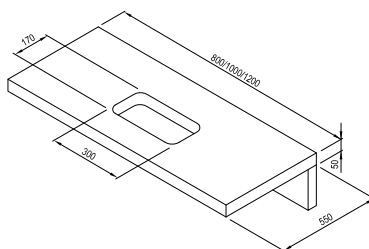

Deska ve tvaru L

800 / 1000 / 1200 x 550 x 50 mm

Tvarově výjimečná deska především pod umyvadla na desku Moon, Formy, Solo a keramická umyvadla Ceramic, Ceramic Slim, Uni a Uni Slim. Upevnění na zeď pomocí speciálních skrytých konzolí, které jsou součástí balení. Předvrtaný otvor pro středové umístění umyvadla na desku, hloubková impregnace pro maximální odolnost do vlhkého prostředí. Povrchová úprava v bílém laku či dva druhy dříví (dub, ořech).