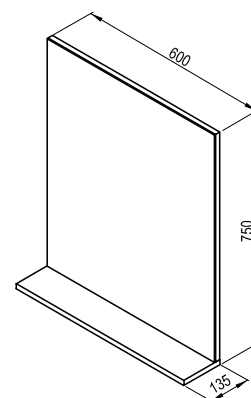

Barevné provedení*:

* Uvedené korpusy skříněk jsou vždy v kombinaci s bílými lesklými dvířky.

Korpus:	Bílá lak	Lamino Cappuccino
Dvířka:	Bílá lak	Bílá lak

Zrcadlo Rosa II 600

600 x 135 x 750 mm

Zrcadlo je určeno nad umyvadlo Rosa II 600.

bílá

Obj.č.	NÁBYTEK	Hmotnost (kg)	Rozměry (mm)	Cena
X000000930	Zrcadlo Rosa II 600 bílé	9,5	600x135x750	2 690
X000000932	Zrcadlo Rosa II 600 cappuccino			2 690

Zrcadlo Rosa II 760

760 x 135 x 750 mm

Splní vše, co od zrcadla očekáváte. Zajistí každodenní rychlou kontrolu, odrazí světlo a prozáří koupelnu a polička podrží na dosah ruky nejnnutnější kosmetiku.

Zrcadlo je určeno nad umyvadlo Rosa II 760.