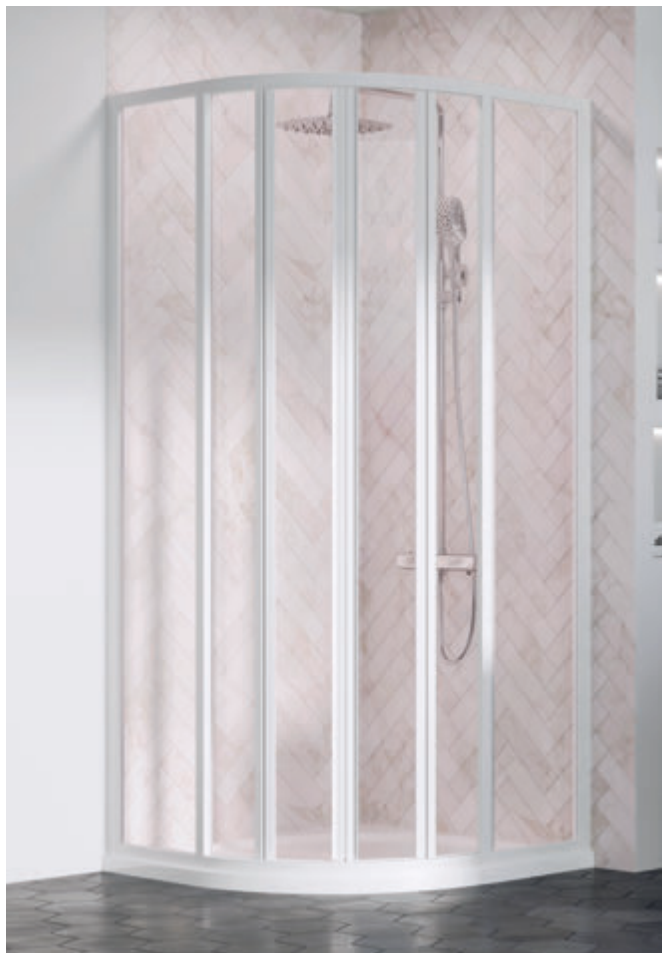

Čtvrtkruhové sprchové kouty   Rohové sprchové kouty