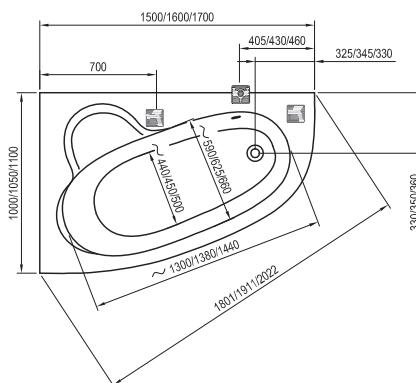

Rosa I
140 / 150 / 160 x 105

Avocado
150 / 160 x 75

BeHappy II
150 / 160 / 170 x 75

Asymmetric
150 x 100, 160 x 105, 170 x 110

-  - stojánková vanová baterie (vodopád)
-  - vanová baterie do podlahy
-  - vanová nástěnná nebo podomítková baterie