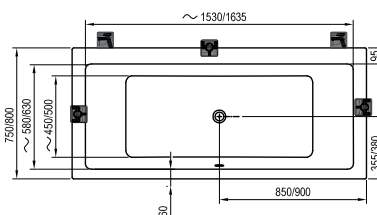

169 x 80

Freedom W

166 x 80

-  - stojánková vanová baterie (vodopád)
-  - vanová baterie do podlahy
-  - vanová nástěnná nebo podomítková baterie

City / City Slim

180 x 80

Formy 01 / Formy 01 Slim

170 x 75, 180 x 80