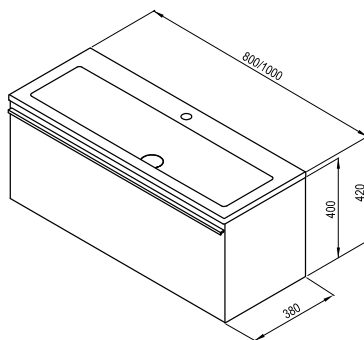

Barevné provedení*:

* Dvířka skříněk jsou v bílé barvě či barvě třešeň, vždy v kombinaci s bílým bočním dekorem.

Korpus:	Bílá lak	Bílá lak
Dvířka:	Dýha třešeň	Bílá lak

SD Clear

800 / 1000 x 380 x 400 mm

Skříňka navozuje podélný horizontální dojem decentně zdůrazněný jemnou lištou a nezasahuje do prostoru koupelny.

Skříňka je určena pod umyvadlo Clear shodného rozměru.

bílá

Obj.č.	NÁBYTEK	Hmotnost (kg)	Rozměry (mm)	Cena
X000000757	SD 800 Clear bílá/bílá	29,0	800x380x400	11 890
X000000758	SD 800 Clear bílá/třešeň			13 890
X000000759	SD 1000 Clear bílá/bílá	34,0	100x380x400	12 990
X000000760	SD 1000 Clear bílá/třešeň			14 990

SB Clear

400 x 350 x 1550 mm - L/P

Dvoje dveře včetně vnitřní zásuvky poskytují příjemně členitý prostor pro umístění předmětů různé velikosti.