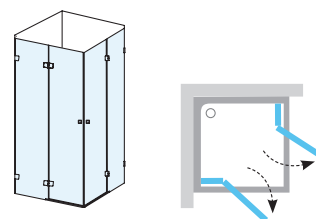

5 5 LET ZÁRUKA
NA VŠECHNY SPRCHOVÉ
KOUTY A DVEŘE

ZDVIHOVÝ MECHANISMus
Nadzvednutí dveří
a aretace v základní poloze

OCHRANA SKLA
Sklo je chráněné technologií
povrchové úpravy RAVAK AntiCalc®

BSRV4 Sprchový kout

Obj.č.	Typ + Výplň (sklo)	Vstup (mm)	Rozměry (mm)	Cena	Cena (komplet)
1UV44A00Z1	BSRV4-80 chrom+transparent	763	783-795x783-795	18 390	
D01000A073	○ B SET BSRV4, BSKK4-80,90 chrom			17 100	35 490
1UV77A00Z1	BSRV4-90 chrom+transparent	763	883-895x883-895	18 890	
D01000A073	○ B SET BSRV4, BSKK4-80,90 chrom			17 100	35 990
1UVAA00Z1	BSRV4-100 chrom+transparent	905	983-995x983-995	19 290	
D01000A074	● B SET BSRV4, BSKK4-100 chrom			19 000	38 290

Výška výrobku 1950 mm.

- B SET BSRV4 80/90 =
- B SET BSRV4 100 =

8/6 mm

TLOUŠTKA SKLA

Doporučujeme: Instalovat přímo na podlahu se zabudovaným odtokovým žlabem či podlahovou vpustí.

Doporučené vaničky: Perseus Pro, Perseus Pro Flat, Perseus Pro Chrome, Perseus Pro 10°.

BSDPS Sprchový kout

Obj.č.	Typ + Výplň (sklo)	Vstup (mm)	Rozměry (mm)	Cena	Cena (komplet)
0UL44A00Z1	BSDPS-80/80 L chrom+transparent	527	783-795x783-795	15 690	
D01000A076	○ B SET BSDPS 80,90 L chrom			13 400	29 090
0UP44A00Z1	BSDPS-80/80 P chrom+transparent	527	783-795x783-795	15 690	
D01000A075	○ B SET BSDPS 80,90 P chrom			13 400	29 090
0UL77A00Z1	BSDPS-90/90 L chrom+transparent	527	883-895x883-895	16 090	
D01000A076	○ B SET BSDPS 80,90 L chrom			13 400	29 490
0UP77A00Z1	BSDPS-90/90 P chrom+transparent	527	883-895x883-895	16 090	
D01000A075	○ B SET BSDPS 80,90 P chrom			13 400	29 490
0ULA0A00Z1	BSDPS-100/100 L chrom+transparent	627	983-995x983-995	18 490	
D01000A078	● B SET BSDPS 100 L chrom			14 800	33 290
0UPA0A00Z1	BSDPS-100/100 P chrom+transparent	627	983-995x983-995	18 490	
D01000A077	● B SET BSDPS 100 P chrom			14 800	33 290
0ULA4A00Z1	BSDPS-100/80 L chrom+transparent	627	983-995x783-795	17 090	
D01000A078	● B SET BSDPS 100 L chrom			14 800	31 890
0UPA4A00Z1	BSDPS-100/80 P chrom+transparent	627	983-995x783-795	17 090	
D01000A077	● B SET BSDPS 100 P chrom			14 800	31 890
0ULD4A00Z1	BSDPS-110/80 L chrom+transparent	627	1083-1095x783-795	17 490	
D01000A080	● B SET BSDPS 110 L chrom			14 800	32 290
0UPD4A00Z1	BSDPS-110/80 P chrom+transparent	627	1083-1095x783-795	17 490	
D01000A079	● B SET BSDPS 110 P chrom			14 800	32 290
0ULG4A00Z1	BSDPS-120/80 L chrom+transparent	627	1183-1195x783-795	18 490	
D01000A082	● B SET BSDPS 120 L chrom			15 800	34 290
0UPG4A00Z1	BSDPS-120/80 P chrom+transparent	627	1183-1195x783-795	18 490	
D01000A081	● B SET BSDPS 120 P chrom			15 800	34 290
0ULG7A00Z1	BSDPS-120/90 L chrom+transparent	627	1183-1195x883-895	19 390	
D01000A082	● B SET BSDPS 120 L chrom			15 800	35 190
0UPG7A00Z1	BSDPS-120/90 P chrom+transparent	627	1183-1195x883-895	19 390	
D01000A081	● B SET BSDPS 120 P chrom			15 800	35 190

Výška výrobku 1950 mm.

- B SET BSDPS-L/P 80/90 =
- B SET BSDPS-L/P 100/110 =
- B SET BSDPS-L/P 120 =

8/6 mm

TLOUŠTKA SKLA

L/P

L/P VARIANTA