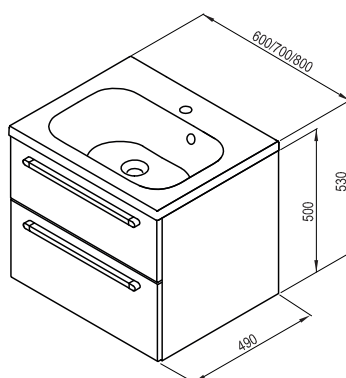

SD Chrome II

600 / 700 / 800 x 490 x 500 mm
Skříňky v několika velikostech a se dvěma zásuvkami. Inovované elegantně štíhlé madlo umožňuje pohodlné otevírání a zjemňuje celkový dojem z nábytku Chrome.

Skříňky jsou určeny pod umyvadla Chrome 600 / 700 / 800.

bílá

Obj.č.	NÁBYTEK	Hmotnost (kg)	Rozměry (mm)	Cena
X000000918	SD 600 Chrome II bílá/bílá	23,0	600x490x500	11 690
X000000919	SD 600 Chrome II cappuccino/bílá			11 690
X000000920	SD 700 Chrome II bílá/bílá	25,5	700x490x500	12 090
X000000921	SD 700 Chrome II cappuccino/bílá			12 090
X000000922	SD 800 Chrome II bílá/bílá	27,5	800x490x500	12 690
X000000923	SD 800 Chrome II cappuccino/bílá			12 690

SD Chrome 1200

1200 x 490 x 470 mm
Skříňka se dvěma vysokými zásuvkami je opatřena novým madlem v elegantně štíhlém designu. Dvojumyvadlo s prostornými zásuvkami představuje praktické i vysoce estetické řešení pro velkou domácnost.

Skříňka je určena pod dvojumyvadlo Chrome 1200.