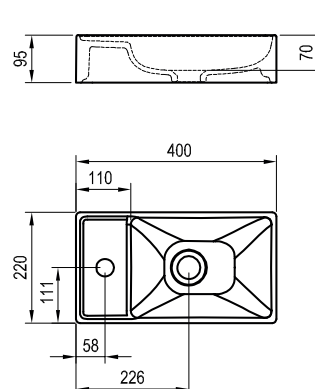

5

5 LET ZÁRUKA

IMPREGNACE PROTI VLHKOSTI

Korpus:	Bílá lak
Dvířka:	Bílá lak

Umývatko Veda Slim - keramika

400 x 220 mm

Umývatko vyrobené z tenkostěnné keramiky. Jemné okraje zvětšují prostor pro mytí. Ideální do místností, kam se nevejde klasické umyvadlo. Umývatko je určeno pro skříňku Veda a nelze jej instalovat samostatně na zeď.