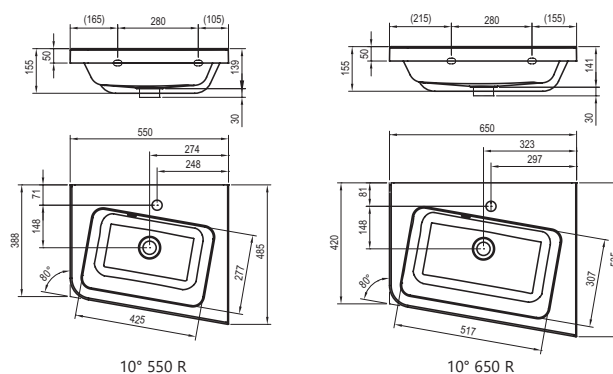

Obj.č.	UMYVADLA	Hmotnost (kg)	Rozměry (mm)	Cena
XJIL1155000	Umyvadlo 10° 550L bílé s otvory	15,4	550x485	5 990
XJIP1155000	Umyvadlo 10° 550P bílé s otvory			5 990
XJIL1165000	Umyvadlo 10° 650L bílé s otvory	19,4	650x535	6 390
XJIP1165000	Umyvadlo 10° 650P bílé s otvory			6 390

Obj.č.	PŘÍSLUŠENSTVÍ	Cena
X01373	Umyvadlová piletka Click-Clack	540
X01437	Umyvadlová piletka Click-Clack nízká chrom	530
X01436	Umyvadlový sifon U trubkový chrom	540
X01371	Umyvadlový sifon chrom	2 290
X01612	Umyvadlový sifon nábytkový	415

Další příslušenství/barevné provedení viz str. 345.

Rozměry umyvadel jsou uvedeny: šířka x hloubka. Hmotnost výrobku je brutto, tj. včetně obalu. Umyvadla jsou dodávána jen s otvorem 35 mm pro stojánkovou baterii. **L** - levá varianta výrobku, **P** - pravá varianta výrobku. Výrobky jsou standardně dodávány do 14 dnů. Ceny jsou uvedeny v Kč včetně DPH.