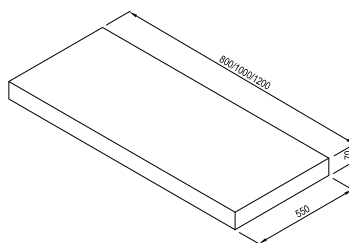

5

5 LET ZÁRUKA

IMPREGNACE PROTI VLHKOSTI

Deska: Bílá lak Dýha ořech Dýha dub

Deska ve tvaru L

800 / 1000 / 1200 x 550 x 50 mm

Tvarově výjimečná deska především pod umyvadla na desku Moon, Formy, Solo a keramická umyvadla Ceramic, Ceramic Slim, Uni a Uni Slim. Upevnění na zeď pomocí speciálních skrytých konzolí, které jsou součástí balení. Předvrtaný otvor pro středové umístění umyvadla na desku, hloubková impregnace pro maximální odolnost do vlhkého prostředí. Povrchová úprava v bílém laku či dva druhy dříví (dub, ořech).

Obj.č.	DESKY	Hmotnost (kg)	Rozměry (mm)	Cena
X00000833	Deska pod umyvadlo L 800 dub			10 390
X00000836	Deska pod umyvadlo L 800 ořech	20,0	800x550x50	10 390
X00000830	Deska pod umyvadlo L 800 bílá			9 790
X00000834	Deska pod umyvadlo L 1000 dub			11 390
X00000837	Deska pod umyvadlo L 1000 ořech	22,5	1000x550x50	11 390
X00000831	Deska pod umyvadlo L 1000 bílá			10 790
X00000835	Deska pod umyvadlo L 1200 dub			12 490
X00000838	Deska pod umyvadlo L 1200 ořech	27,0	1200x550x50	12 490
X00000832	Deska pod umyvadlo L 1200 bílá			11 690

Deska ve tvaru I

800 / 1000 / 1200 x 550 x 70 mm

Univerzální deska pod umyvadla na desku. Upevnění pomocí klasických konzolí, které jsou součástí balení. Bez předvrtaného otvoru pro libovolné umístění umyvadla, díky dostatečné hloubce (vzdálenosti od zdi) je deska vhodná k většině umyvadel na desku.

Povrchová úprava v bílém laku či dva druhy dříví (dub, ořech).

bílá