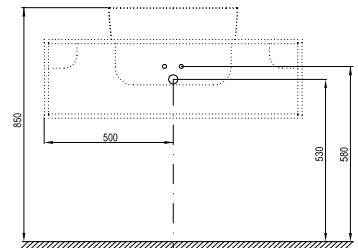

bílá

Obj.č.	NÁBYTEK	Hmotnost (kg)	Rozměry (mm)	Cena
X000001418	SD Step 1000 bílá/ořech	35,7	1000x540x305	21 990
X000001417	SD Step 1000 bílá/dub			21 990
X000001429	SD Step 1000 bílá/bílá			18 490

Rozměry nábytku jsou uvedeny: šířka x hloubka x výška. Hmotnost výrobku je brutto, tj. včetně obalu.

Výrobky jsou standardně dodávány do 14 dnů. Ceny jsou uvedeny v Kč včetně DPH.

Upozornění: Osvětlení zrcadlové skříňky je integrované s kabelem pro přímé zapojení do elektroinstalace. Neobsahuje vidlici, vypínač ani zásuvku.