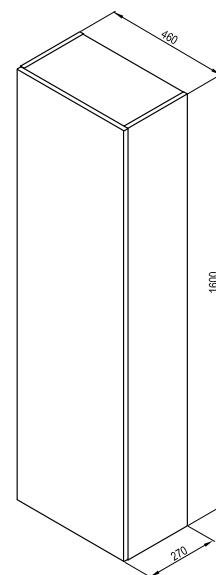

Bílá

Obj.č.	NÁBYTEK	Hmotnost (kg)	Rozměry (mm)	Cena
X000001262	SB Formy 460 ořech			18 390
X000001261	SB Formy 460 dub	28,5	460x270x1600	18 390
X000001260	SB Formy 460 bílá			16 490