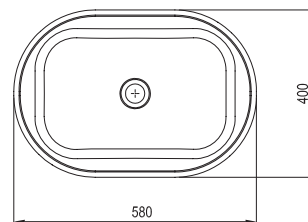

5

5 LET ZÁRUKA

Umyvadlo Solo - litý mramor

580 x 400 x 140 mm

Subtilní linie a velkorysý prostor, inovativní kombinace klasických tvarů.

Umyvadlo je nutno kombinovat s pevnou umyvadlovou piletou.

Obj.č.	UMYVADLA	Hmotnost (kg)	Rozměry (mm)	Cena
XJX01358000	Umyvadlo SOLO 580 bílé bez přepadu	13,8	580x400x140	6 890

Obj.č.	PŘÍSLUŠENSTVÍ	Cena
X01439	Umyvadlová piletka pevná chrom	530
X01695	Umyvadlová piletka pevná keramická	990
X01762	Umyvadlová piletka pevná černá	1 390
X01371	Umyvadlový sifon chrom	2 290
X01747	Umyvadlový sifon černý	2 490
X01612	Umyvadlový sifon nábytkový	415

Viz str. 345.