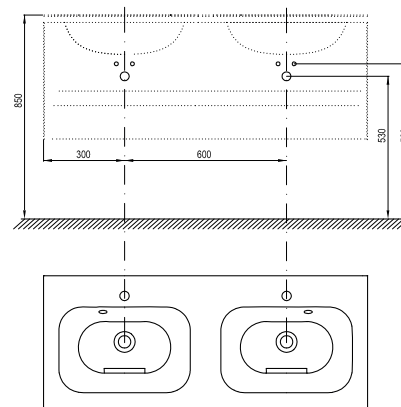

SD Chrome II

600 / 700 / 800 x 490 x 500 mm
Skříňky v několika velikostech a se dvěma zásuvkami. Inovované elegantně štíhlé madlo umožňuje pohodlné otevírání a zjemňuje celkový dojem z nábytku Chrome.

Skříňky jsou určeny pod umyvadla Chrome 600 / 700 / 800.

Obj.č.	NÁBYTEK	Hmotnost (kg)	Rozměry (mm)	Cena
X000000918	SD 600 Chrome II bílá/bílá	23,0	600x490x500	11 690
X000000919	SD 600 Chrome II cappuccino/bílá			11 690
X000000920	SD 700 Chrome II bílá/bílá	25,5	700x490x500	12 090
X000000921	SD 700 Chrome II cappuccino/bílá			12 090
X000000922	SD 800 Chrome II bílá/bílá	27,5	800x490x500	12 690
X000000923	SD 800 Chrome II cappuccino/bílá			12 690

SD Chrome 1200

1200 x 490 x 470 mm
Skříňka se dvěma vysokými zásuvkami je opatřena novým madlem v elegantně štíhlém designu. Dvojumyvadlo s prostornými zásuvkami představuje praktické i vysoce estetické řešení pro velkou domácnost.

Skříňka je určena pod dvojumyvadlo Chrome 1200.

bílá

Obj.č.	NÁBYTEK	Hmotnost (kg)	Rozměry (mm)	Cena
X000000536	SD 1200 Chrome bílá/bílá	51,0	1200x490x470	20 090
X000000964	SD 1200 Chrome cappuccino/bílá			20 090