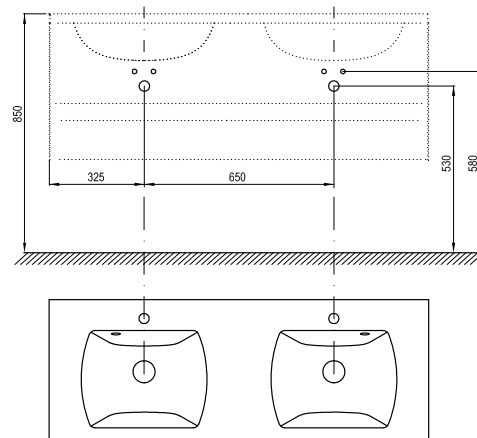

Barevné provedení:

Korpus:	Bílá lak	Bílá lak
Dvířka:	Bílá lak	Bílá lak/ šedá

SD Classic II 1300

1300 x 490 x 470 mm

Skříňka s dvěma vysokými zásuvkami (40 cm).

V pravé části pod umyvadlem integrovaný druhý šuplík na drobnosti.

Skříňka je určena pod dvojumyvadlo Classic II 1300.

Bílá

Obj.č.	NÁBYTEK	Hmotnost (kg)	Rozměry (mm)	Cena
X000001482	SD Classic II 1300 bílá/bílá	51,3	1300x450x470	18 790
X000001483	SD Classic II 1300 bílá/šedá	51,3	1300x450x470	18 790