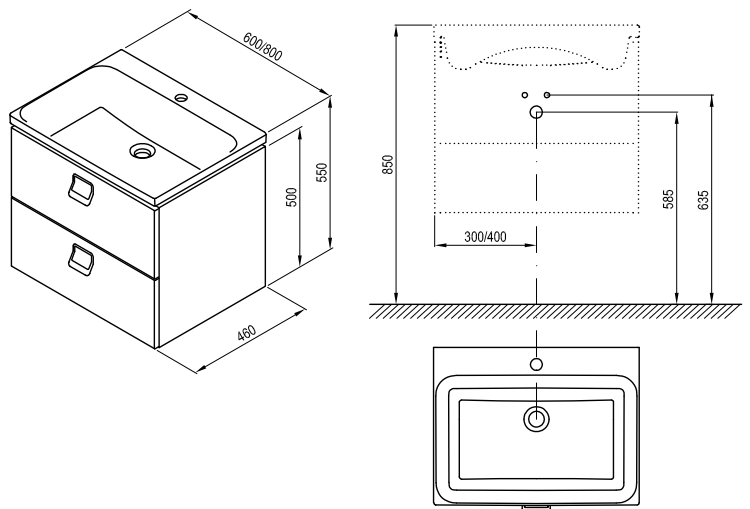

Obj.č.	NÁBYTEK	Hmotnost (kg)	Rozměry (mm)	Cena
X000001377	SD Comfort 600 bílá/ bílá	27,0	600x460x500	15 990
X000001378	SD Comfort 800 bílá/ bílá	31,0	800x460x500	16 990
Obj.č.	PŘÍSLUŠENSTVÍ	Hmotnost (kg)		Cena
X000001385	Madlo Comfort chrom	0,2	-	390

Rozměry nábytku jsou uvedeny: šířka x hloubka x výška. Hmotnost výrobku je brutto, tj. včetně obalu.
Výrobky jsou standardně dodávány do 14 dnů. Ceny jsou uvedeny v Kč včetně DPH.
Umyvadla jsou dodávána jen s otvorem 35 mm pro stojánkovou baterii.