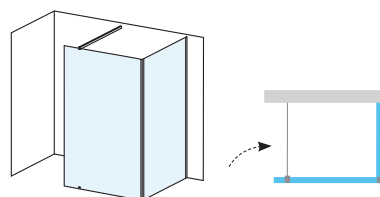

V provedení

8
mm
TLOUŠTKA
SKLA

Doporučujeme: Instalovat přímo na podlahu se zabudovaným odtokovým žlabem či podlahovou vpusť.

+ W SET =

W SET
Pro zakoupení kompletního produktu řady Walk-In je nutné pořídit skleněné pevné stěny Walk-In v jednom balení, tak i kovové vzpěry k zajištění stability celého koutu v druhém balení tzv. W SET. W SET obsahuje kovové vzpěry, opěrky a těsnění skla.

Detaily provedení rámu a výplně viz str. 28. Další možnosti provedení v Konfiguratoru řešení na míru na <https://atypy.ravak.cz>

Výrobky uvedené v tabulkách mají standardní dobu dodání 14 dní. Atypické výrobky (mimo rozměry v tabulkách) mají dobu dodání 6 týdnů. Ceny jsou uvedeny v Kč včetně DPH.

Pozor: Před montáží sprchového koutu věnujte pozornost technickým dokumentům. Číslice uvedená v názvu výrobku neznamená jeho přesný rozměr. Více na www.ravak.cz.

Při montáži sprchového koutu přímo na podlahu (bez sprchové vaničky) vycházejte z dokumentu pod názvem Stavební připravenost umístěném v sekci Sprchové kouty na míru na www.ravak.cz.