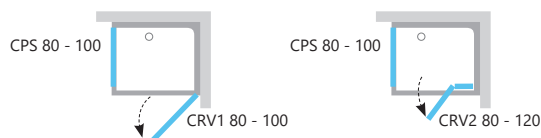

OCHRANA SKLA

Sklo je chráněné technologií povrchové úpravy RAVAK AntiCalc®

CPS Pevná stěna (pro kombinaci s CRV1 nebo CRV2)

Obj.č.	Typ + Výplň (sklo)	Rozměry (mm)	Cena
9QV40100Z1	CPS-80 bílá+transparent	780-800	9 190
9QV40C00Z1	CPS-80 lesk+transparent		9 190
9QV40U00Z1	CPS-80 satín+transparent		9 590
9QV70100Z1	CPS-90 bílá+transparent	880-900	9 590
9QV70C00Z1	CPS-90 lesk+transparent		9 590
9QV70U00Z1	CPS-90 satín+transparent		10 090
9QVA0100Z1	CPS-100 bílá+transparent	980-1000	10 090
9QVA0C00Z1	CPS-100 lesk+transparent		10 090
9QVA0U00Z1	CPS-100 satín+transparent		10 590

Součástí balení je i kovový držák.
Výška výrobku 1950 mm.