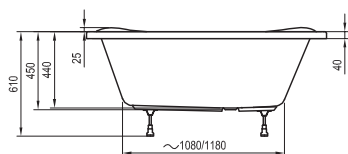

NewDay
140 x 140, 150 x 150